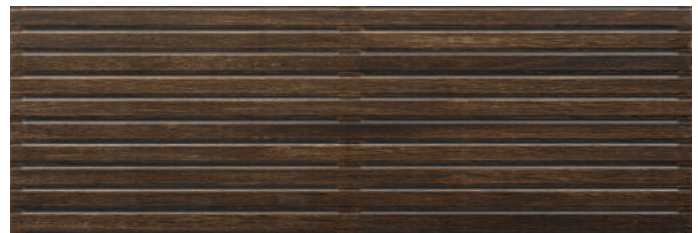

BASE SPA BEIGE  
30,0 x 90,0 cm

M46

BASE SPA CUERO  
30,0 x 90,0 cm

M46

SPA BEIGE  
14,5 x 89,5 cm

RC1

SPA CUERO  
14,5 x 89,5 cm

RC1