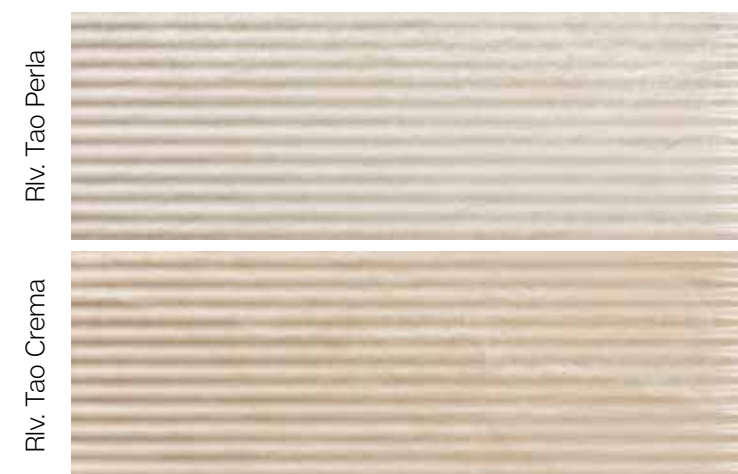

Wall Tile: Tao Crema, Rlv. Tao Crema 30x90 / 12"x35"

Tao

30x90 / 12"x35"

COLORES DISPONIBLES / AVAILABLE COLOURS

RELIEVE COORDINADO / MATCHING DECORATED M64 DEC.

FORMATOS / FORMATS

PAVIMENTO COORDINADO / MATCHING FLOOR M22