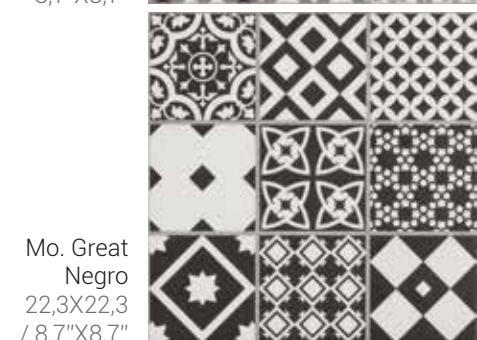

# GREAT

Porcelánico / Porcelain Revestimiento - Pavimento / Wall Tiles - Floor Tiles

22,3X22,3 / 8,7"X8,7"

Mo. Great Celeste  
22,3X22,3 / 8,7"X8,7"

FORMATOS DISPONIBLES / AVAILABLE SIZES

COLORES DISPONIBLES / AVAILABLE COLOURS

22,3X22,3 / 8,7"X8,7"  
Porcelánico / Porcelain tiles

\*9 Diseños distintos por cada color

Mo. Great Celeste  
22,3X22,3 / 8,7"X8,7"

Mo. Great Gris  
22,3X22,3 / 8,7"X8,7"

Mo. Great Negro  
22,3X22,3 / 8,7"X8,7"

Great Hidra Celeste  
22,3X22,3 / 8,7"X8,7"

Great Hidra Gris  
22,3X22,3 / 8,7"X8,7"

Great Hidra Negro  
22,3X22,3 / 8,7"X8,7"

Great Blanco  
22,3X22,3 / 8,7"X8,7"

Great Celeste  
22,3X22,3 / 8,7"X8,7"

Great Gris  
22,3X22,3 / 8,7"X8,7"