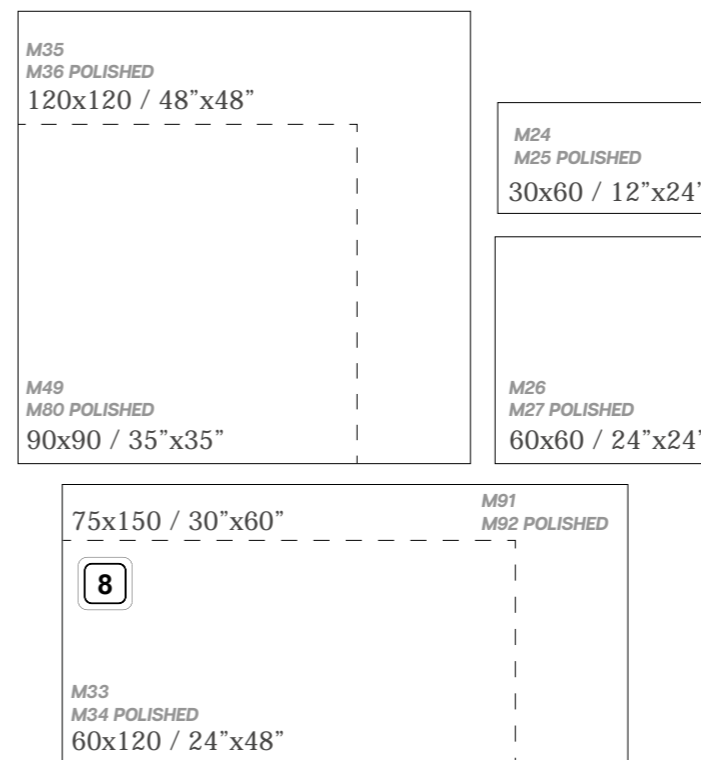

PORCELÁNICO - REVESTIMIENTO - PAVIMENTO
 PORCELAIN TILES - WALL TILES - FLOOR TILES

Wall Tile: Elegance Marble White 60x120 / 24"x48"
 Floor Tile: Elegance Marble Pearl 120x120 / 48"x48"

NEW

ELEGANCE MARBLE

FORMATOS / SIZES

MALLAS RECOMENDADAS / RECOMMENDED MOSAICS

Malla Elegance Marble
 30x30cm (5x5)
 12"x12" (1,95"x1,95")

Malla Hexagonal P18
 32,5x22,5cm

Malla G.Her 22,5x39cm

* Más diseños en pág. 532 / More mosaics pag. 532

PACKING LIST

Formato	pz/cj	m ² /cj	kg / cj	cj/pl	m ² /pl	kg / pl
30x60	6	1,08	22	48	51,84	1076
60x60	4	1,44	30,20	30	43,20	926
60x120	2	1,44	34	32	46,08	1113
90x90	2	1,62	42	27	43,74	1164
75x150	1	1,13	28	40	45,20	1184
120x120	1	1,44	38,40	36	51,84	1422