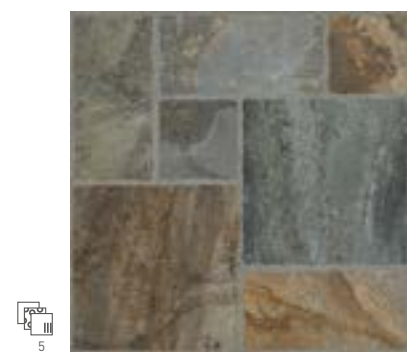

TRIPOLI-MIX (45 x 45)
D-1 PEI 3 MOHS 9 CLASE 2
R-10