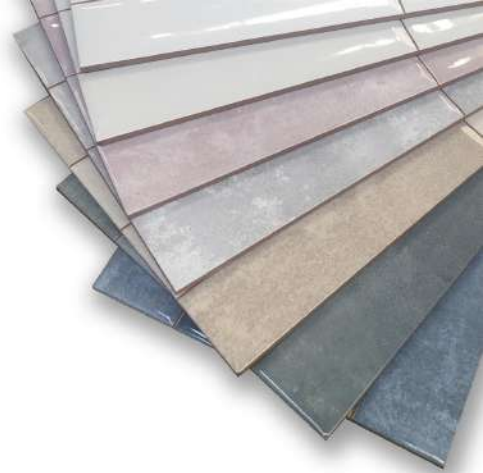

**Diane** R10 Finish (C2)  
45 x 45 cm  
(Pre-cut 22,5 x 22,5 cm)  
PEI IV  
GT5

**LUKEN** · 30 x 60 cm Pre-cut Bricks by **DUALITES DG**

**Luken White** GT7  
30 x 60 cm  
(Pre-cut 7,5 X 30 cm)

**Luken Bone** GT7  
30 x 60 cm  
(Pre-cut 7,5 X 30 cm)

**Luken Rose** GT7  
30 x 60 cm  
(Pre-cut 7,5 X 30 cm)

**Aritz** R10 Finish (C2)  
45 x 45 cm PEI IV  
(Pre-cut 22,5 x 22,5 cm) GT5

[www.dualgres.com](http://www.dualgres.com) /  @dualgres