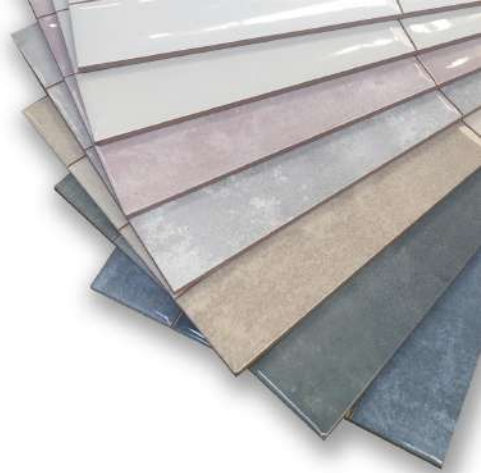

**Luken Bone** GT7  
 30 x 60 cm  
 (Pre-cut 7,5 X 30 cm)

**Luken Gray** GT7  
 30 x 60 cm  
 (Pre-cut 7,5 X 30 cm)

**Bliss** R10 Finish(C2)  
 45 x 45 cm  
 (Pre-cut 22,5 x 22,5 cm)

PEI III  
 GT5

**LUKEN** · 30 x 60 cm Pre-cut Bricks by

**Luken White** GT7  
30 x 60 cm  
(Pre-cut 7,5 X 30 cm)

**Luken Bone** GT7  
30 x 60 cm  
(Pre-cut 7,5 X 30 cm)

**Luken Aqua** GT7  
30 x 60 cm  
(Pre-cut 7,5 X 30 cm)

**Nicole** R10 Finish(C2)  
45 x 45 cm  
(Pre-cut 22,5 x 22,5 cm)  
PEI III  
GT5