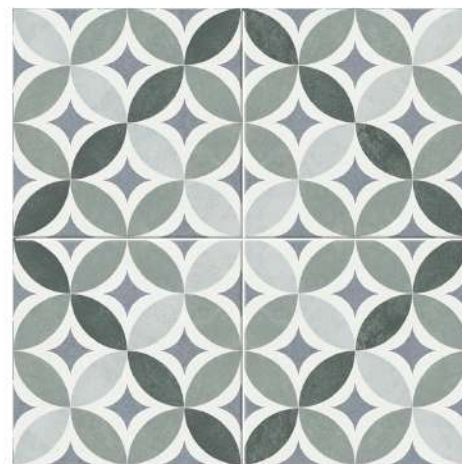

**Luken Bone** GT7  
 30 x 60 cm  
 (Pre-cut 7,5 X 30 cm)

**Luken Marine**  
 30 x 60 cm  
 (Pre-cut 7,5 X 30 cm)

**Arinka** R10 Finish(C2)  
 45 x 45 cm PEI IV  
 (Pre-cut 22,5 x 22,5 cm) GT5

**Luken White** GT7  
 30 x 60 cm  
 (Pre-cut 7,5 X 30 cm)

**Luken Bone** GT7  
 30 x 60 cm  
 (Pre-cut 7,5 X 30 cm)

**Luken Gray** GT7  
 30 x 60 cm  
 (Pre-cut 7,5 X 30 cm)

**Bliss** R10 Finish(C2)  
 45 x 45 cm  
 (Pre-cut 22,5 x 22,5 cm)

PEI III  
 GT5

**LUKEN** · 30 x 60 cm Pre-cut Bricks by

**Luken White** GT7  
30 x 60 cm  
(Pre-cut 7,5 X 30 cm)

**Luken Bone** GT7  
30 x 60 cm  
(Pre-cut 7,5 X 30 cm)

**Luken Aqua** GT7  
30 x 60 cm  
(Pre-cut 7,5 X 30 cm)

**Nicole** R10 Finish(C2)  
45 x 45 cm  
(Pre-cut 22,5 x 22,5 cm)  
PEI III  
GT5