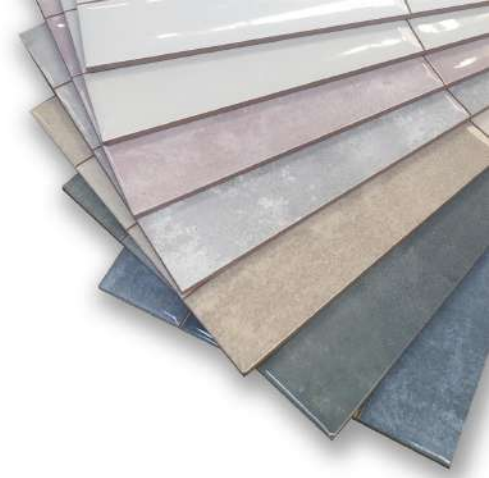

**Luken Bone** GT7  
 30 x 60 cm  
 (Pre-cut 7,5 X 30 cm)

**Luken Marine**  
 30 x 60 cm  
 (Pre-cut 7,5 X 30 cm)

**Arinka** R10 Finish(C2)  
 45 x 45 cm PEI IV  
 (Pre-cut 22,5 x 22,5 cm) GT5

**Luken White** GT7  
 30 x 60 cm  
 (Pre-cut 7,5 X 30 cm)