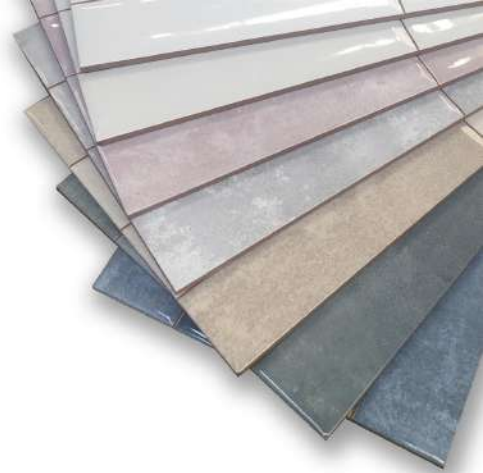

**Luken White** GT7  
30 x 60 cm  
(Pre-cut 7,5 X 30 cm)

**Luken Bone** GT7  
30 x 60 cm  
(Pre-cut 7,5 X 30 cm)

**Luken Aqua** GT7  
30 x 60 cm  
(Pre-cut 7,5 X 30 cm)

**Nicole** R10 Finish(C2)  
45 x 45 cm  
(Pre-cut 22,5 x 22,5 cm)  
PEI III  
GT5

**LUKEN** · 30 x 60 cm Pre-cut Bricks by **DUALITES DG**

**Luken White** GT7  
30 x 60 cm  
(Pre-cut 7,5 X 30 cm)

**Luken Bone** GT7  
30 x 60 cm  
(Pre-cut 7,5 X 30 cm)

**Luken Beige** GT7  
30 x 60 cm  
(Pre-cut 7,5 X 30 cm)