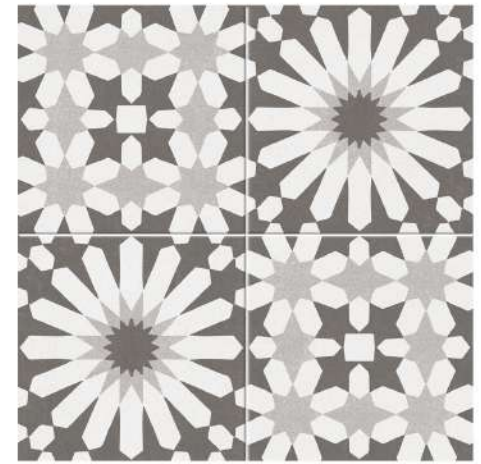

**Luken Bone** GT7  
 30 x 60 cm  
 (Pre-cut 7,5 X 30 cm)

**Luken Marine**  
 30 x 60 cm  
 (Pre-cut 7,5 X 30 cm)

**Arinka** R10 Finish(C2)  
 45 x 45 cm PEI IV  
 (Pre-cut 22,5 x 22,5 cm) GT5

**Luken White** GT7  
 30 x 60 cm  
 (Pre-cut 7,5 X 30 cm)

**Luken Bone** GT7  
 30 x 60 cm  
 (Pre-cut 7,5 X 30 cm)

**Luken Gray** GT7  
 30 x 60 cm  
 (Pre-cut 7,5 X 30 cm)

**Bliss** R10 Finish(C2)  
 45 x 45 cm  
 (Pre-cut 22,5 x 22,5 cm)

PEI III  
 GT5

**LUKEN** · 30 x 60 cm Pre-cut Bricks by

**Luken White** GT7  
30 x 60 cm  
(Pre-cut 7,5 X 30 cm)

**Luken Bone** GT7  
30 x 60 cm  
(Pre-cut 7,5 X 30 cm)

**Luken Aqua** GT7  
30 x 60 cm  
(Pre-cut 7,5 X 30 cm)

**Nicole** R10 Finish(C2)  
45 x 45 cm  
(Pre-cut 22,5 x 22,5 cm)  
PEI III  
GT5