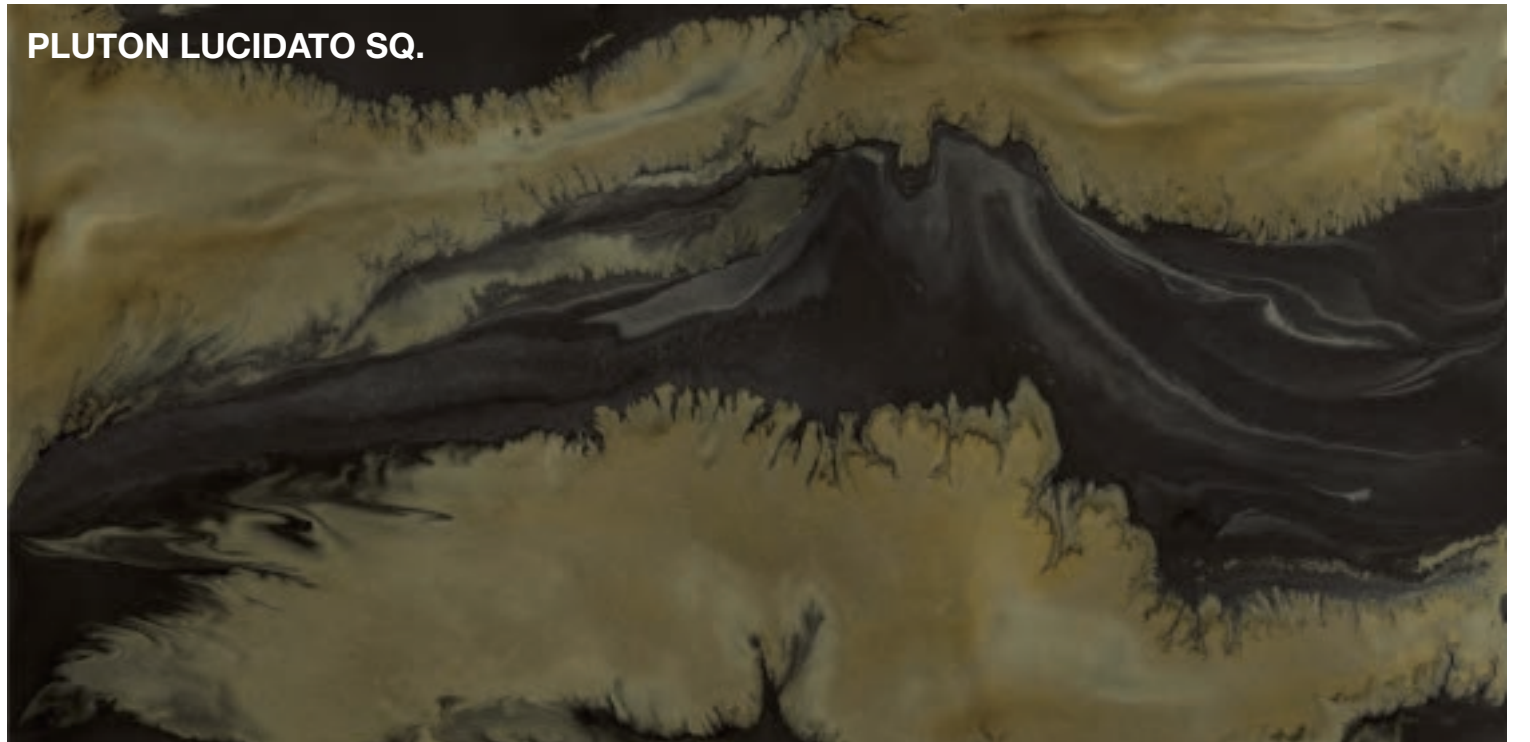

SATURNE LUCIDATO SQ.

PLUTON LUCIDATO SQ.