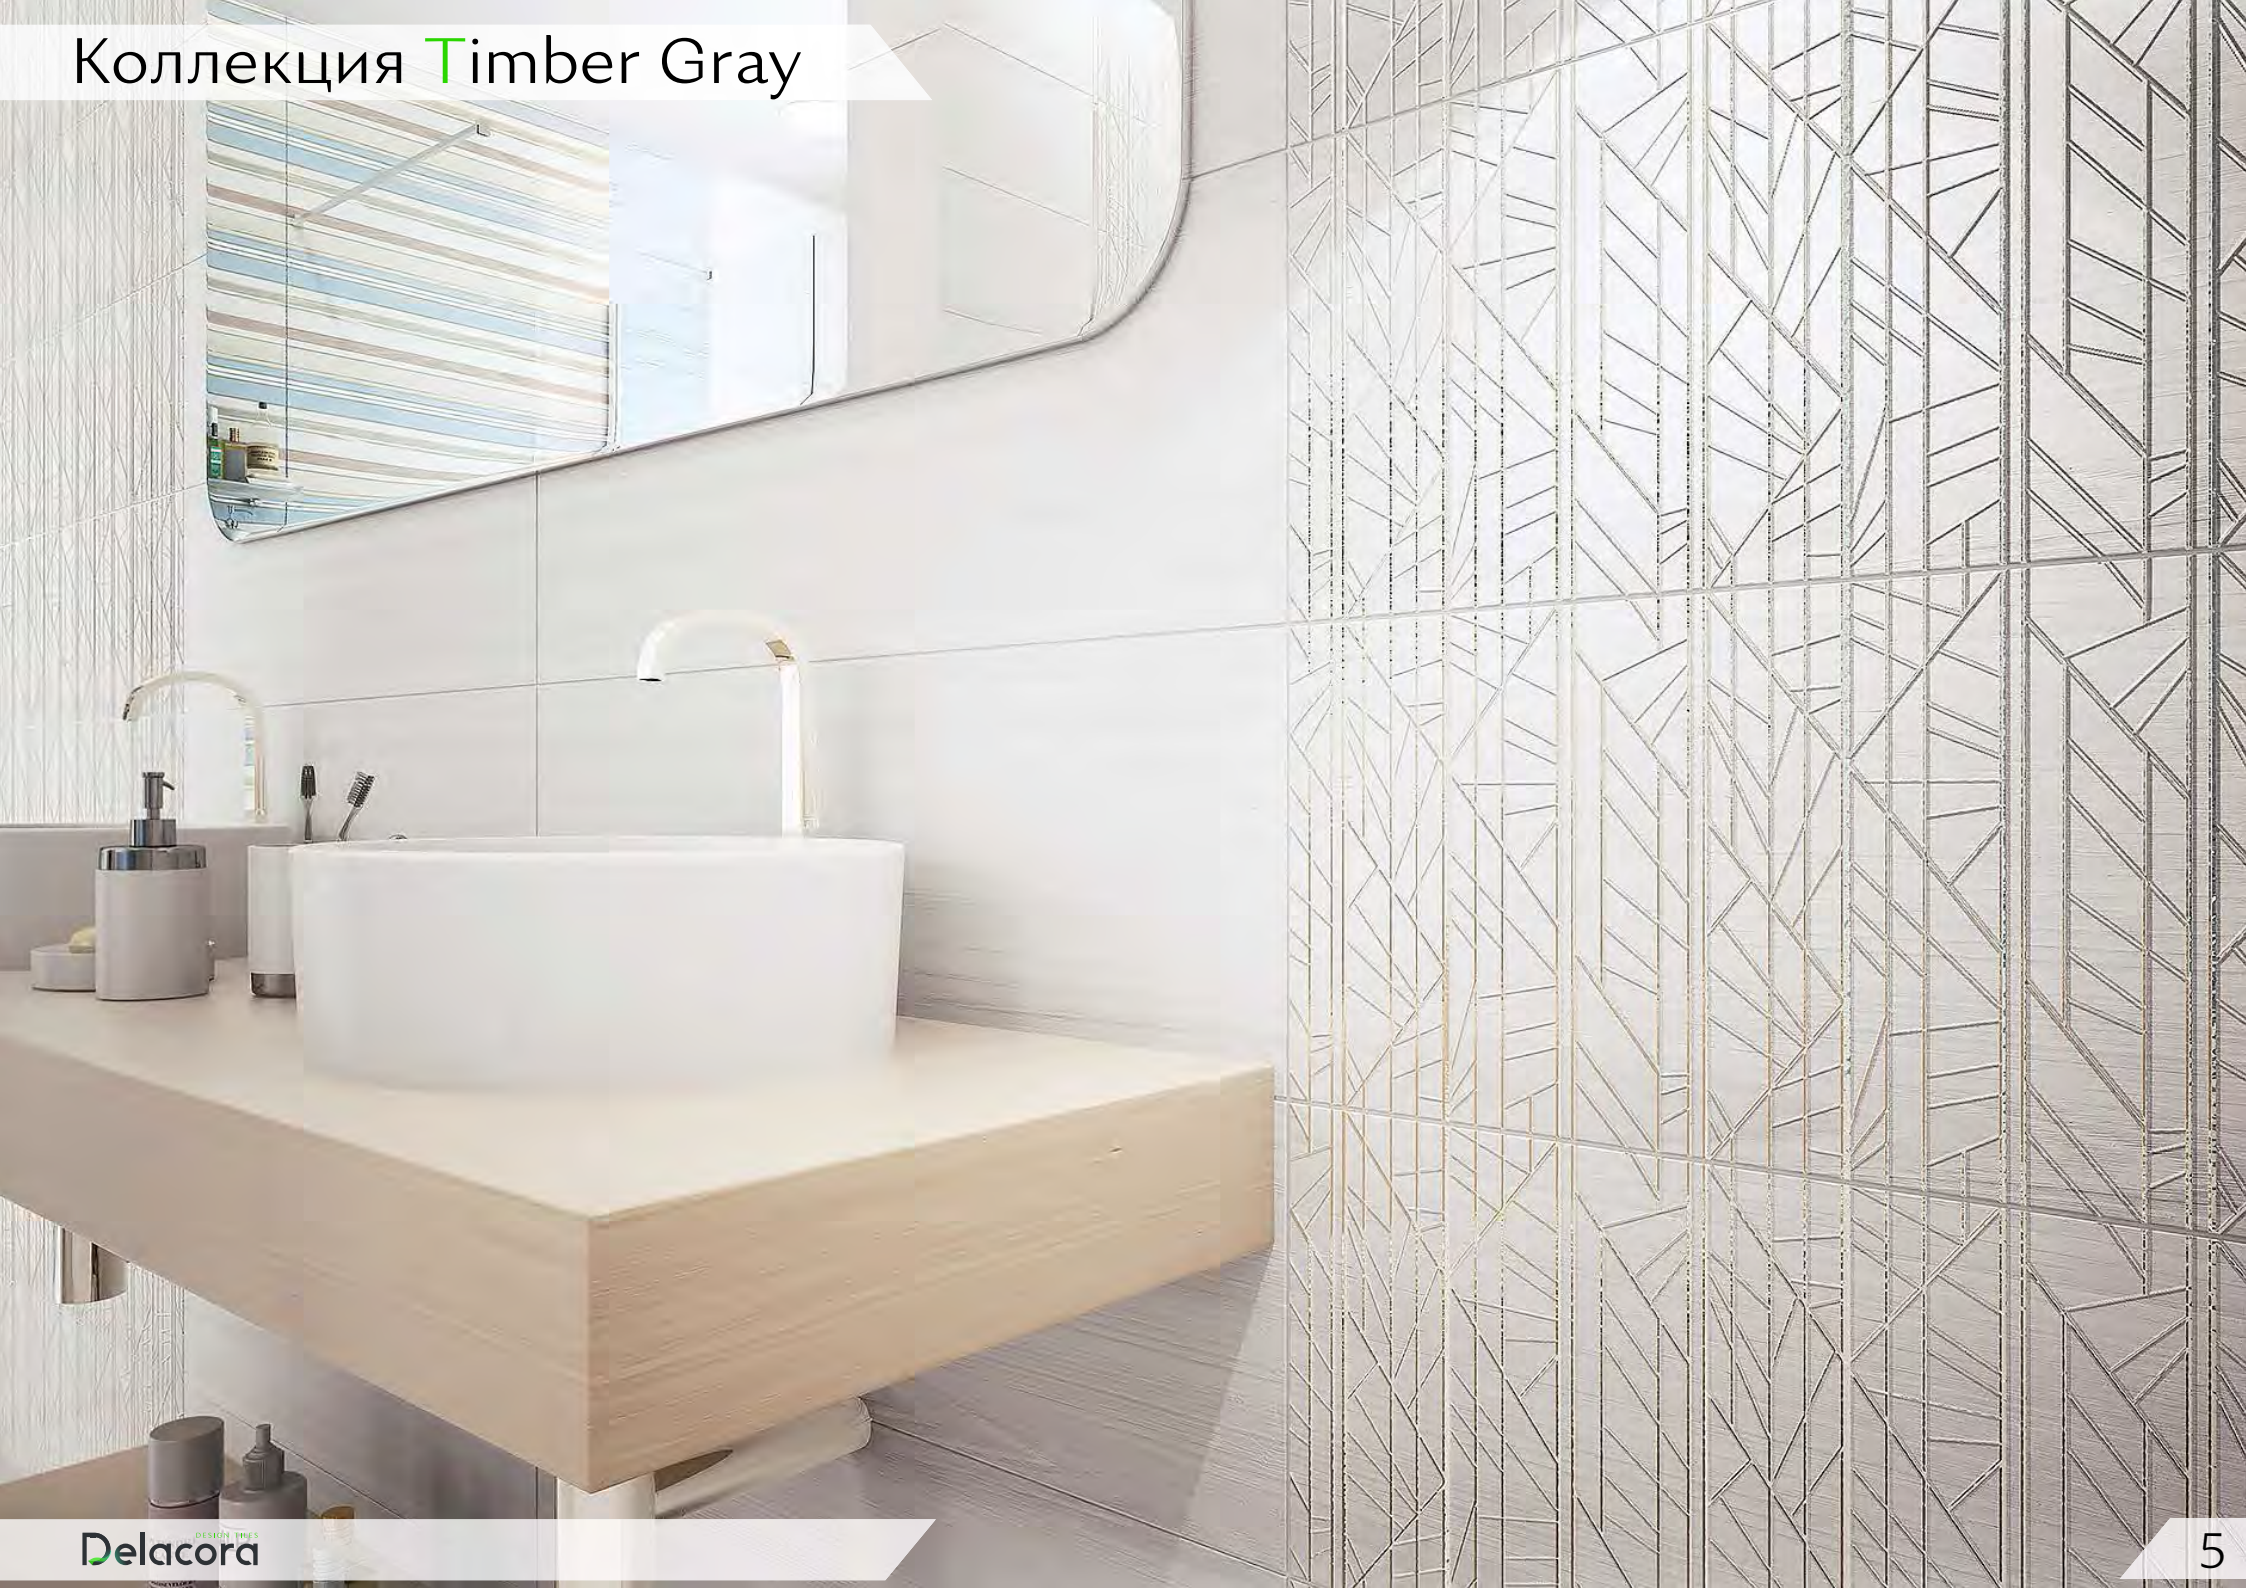

Delacora

DESIGNER TILES FOR YOU

Timber Gray

Тімбер Грэй

Timber Gray

Коллекция Timber Gray

Коллекция Timber Gray – это благородное дерево в утонченном сочетании с платиной. Холодные и нежные оттенки помогут создать деликатный, но в то же время впечатляющий интерьер. Декорация данной плитки имеет рисунок тонкой паутины, которая будет непринужденно поблескивать и добавлять легкое сияние. Эффект сахара на поверхности плитки придает ей бархатную текстуру, создавая небольшое мерцание.

Timber Gray FT4TMB15
Керамогранит 410x410

Коллекция Timber Gray

Коллекция Timber Gray

Коллекция Timber Gray

1000x1920

Выставочная техническая панель под европейский формат экспозиторов 1000x1920 мм и 800x1800 мм.