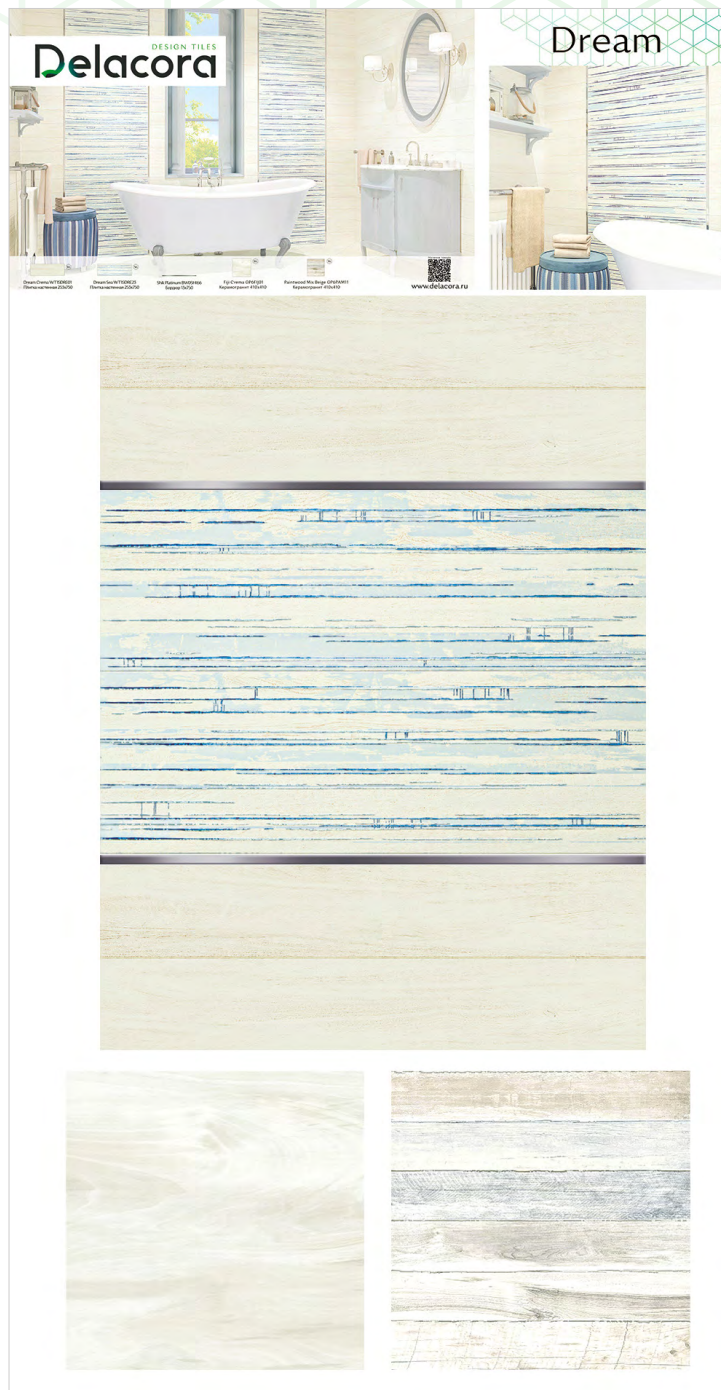

Коллекция Dream

Коллекция Dream

Коллекция Dream

1000x1920

Выставочная техническая панель под европейский формат экспозиторов 1000x1920 мм.