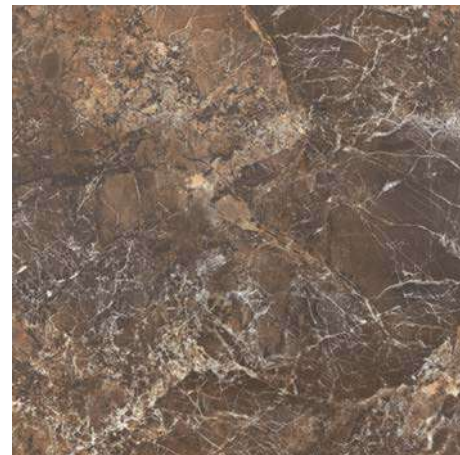

Constanza Marfil 45 x 45 cm · Decorado Constanza 45 x 45 cm · Cenefa Constanza 10 x 45 cm · Taco Constanza 10 x 10 cm

CONSTANZA MARFIL | M-170
60 x 60 cm · 23,6" x 23,6"

CONSTANZA BEIGE | M-170
60 x 60 cm · 23,6" x 23,6"

CONSTANZA GRIS | M-170
60 x 60 cm · 23,6" x 23,6"

DECORADO CONSTANZA | P-555
45 x 45 cm · 17,7" x 17,7"

TACO CONSTANZA | P-080
10 x 10 cm · 3,9" x 3,9"

CENEFA CONSTANZA | P-105
10 x 45 cm · 3,9" x 17,7"

ROSETÓN COIMBRA ORO | P-390
60 x 60 cm · 23,6" x 23,6"

TACO CONSTANZA | P-025
9 x 9 cm · 3,5" x 3,5"

CENEFA CONSTANZA | P-245
9 x 60 cm · 3,5" x 23,6"

CONSTANZA GRIS | M-180
45 x 45 cm · 17,7" x 17,7"

CONSTANZA BEIGE | M-180
45 x 45 cm · 17,7" x 17,7"

CONSTANZA MARFIL | M-180
45 x 45 cm · 17,7" x 17,7"

Disponible en todos los colores cortado y biselado
Disponible en toutes les couleurs, coupé et biseauté
Verfügbar in allen Farben, geschnitten und gekehrt

ROD. CONSTANZA | P-665
8 x 60 cm · 3,1" x 23,6"