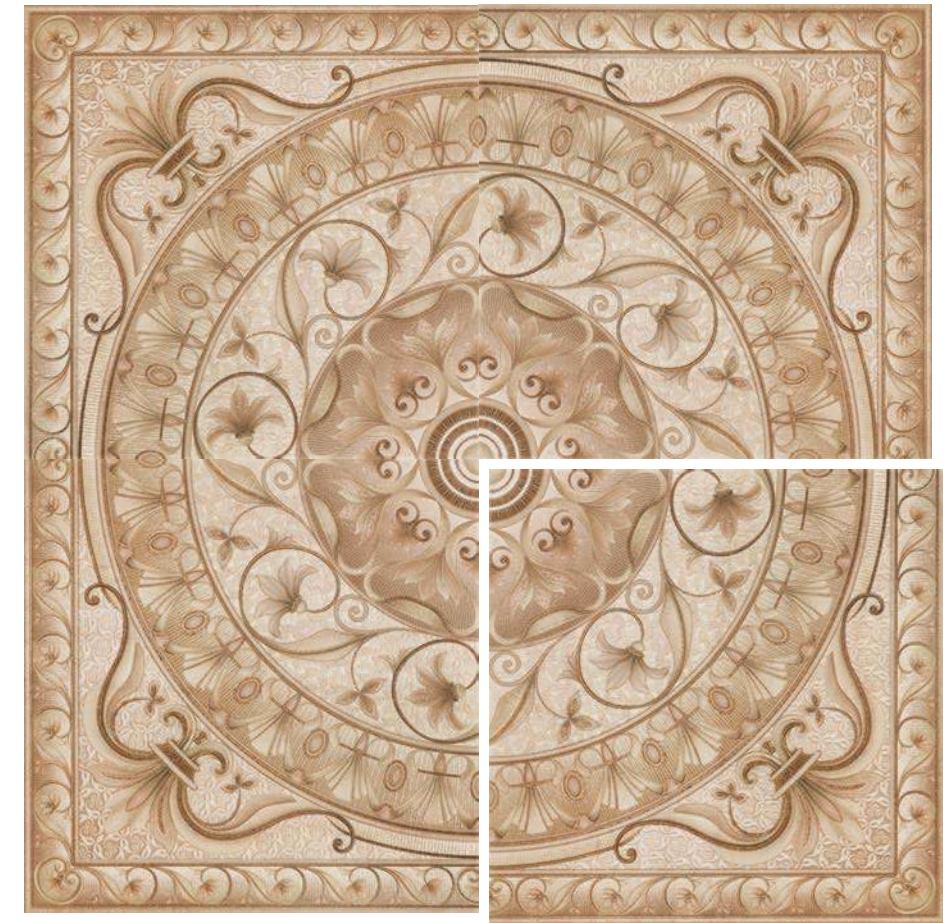

Constanza Marfil 45 x 45 cm · Decorado Constanza 45 x 45 cm · Cenefa Constanza 10 x 45 cm · Taco Constanza 10 x 10 cm

CONSTANZA MARFIL | M-170
60 x 60 cm · 23,6" x 23,6"

CONSTANZA BEIGE | M-170
60 x 60 cm · 23,6" x 23,6"

CONSTANZA GRIS | M-170
60 x 60 cm · 23,6" x 23,6"

DECORADO CONSTANZA | P-555
45 x 45 cm · 17,7" x 17,7"

TACO CONSTANZA | P-080
10 x 10 cm · 3,9" x 3,9"

CENEFA CONSTANZA | P-105
10 x 45 cm · 3,9" x 17,7"

ROSETÓN COIMBRA ORO | P-390
60 x 60 cm · 23,6" x 23,6"

TACO CONSTANZA | P-025
9 x 9 cm · 3,5" x 3,5"

CENEFA CONSTANZA | P-245
9 x 60 cm · 3,5" x 23,6"

CONSTANZA GRIS | M-180
45 x 45 cm · 17,7" x 17,7"

CONSTANZA BEIGE | M-180
45 x 45 cm · 17,7" x 17,7"

CONSTANZA MARFIL | M-180
45 x 45 cm · 17,7" x 17,7"

Disponible en todos los colores cortado y biselado
Disponible en toutes les couleurs, coupé et biseauté
Verfügbar in allen Farben, geschnitten und gekehrt

ROD. CONSTANZA | P-665
8 x 60 cm · 3,1" x 23,6"