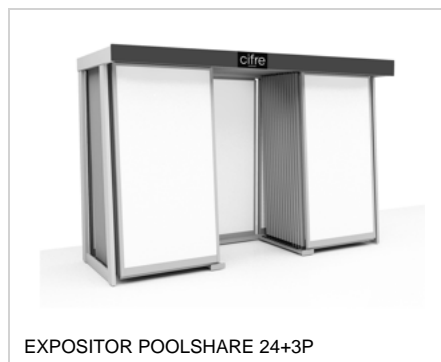

PELDAÑO ANGULO ROMO | 30x60 (...)  
SP2037  
30X60

PHOTO GALLERY

DISPLAYS

CUNA CEMENTOS 12x12

TORRE TOTEM 12 PZ

EXPOSITOR MALAGA 24

TORRE PORCELANICO

TOTEM MADERA 75X75-60X60

POOLSHARE 15P+2P

EXPOSITOR POOLSHARE 24+3P

EXPOSITOR ATLANTIS 24

EXPOSITOR APOLO 24P

EXPOSITOR APOLO 24p luz