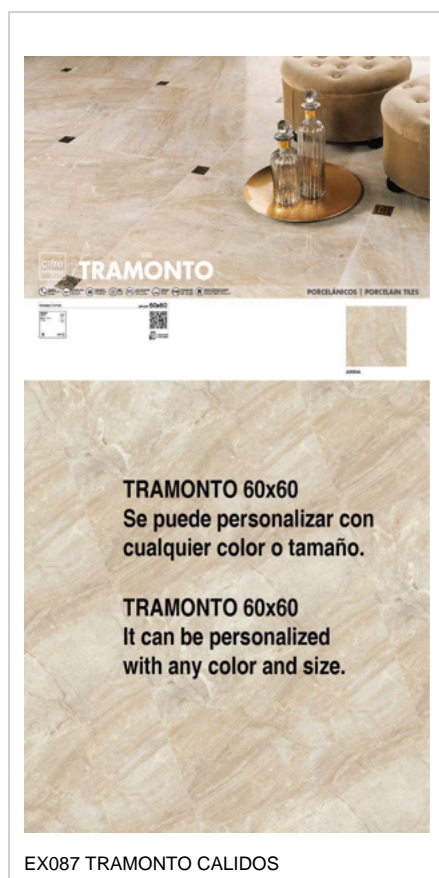

**SERIES
TRAMONTO**

60x60 (24"x24")

ARENA

TRAMONTO ARENA BRILLO | 60x60 (24"x24")
G.66 | Porcelain tile | White body tile

TECHNICAL STEPS

ANGULO GRADONE RECTO | 60x60 ...
SP2085
60X60

PELDAÑO ANGULO ROMO | 60x60 (...)
SP2051
60X60

PELDAÑO GRADONE RECTO | 60x6...
SP2066
60X60

PELDAÑO ROMO | 60x60 (24"x24")
SP2044
60X60

RODAPIÉ | 7,5x60 (3"x24")
SP2017
60X60

PHOTO GALLERY

BOARDS

DISPLAYS

PACKING

Size	TYPE OF PRODU...	units/box	m ² /box	kg/box	boxes/pallet	m ² /pallet	kg/pallet
60x60 (24"x24")	Base	3	1.08	23.65	32	34.56	756.80