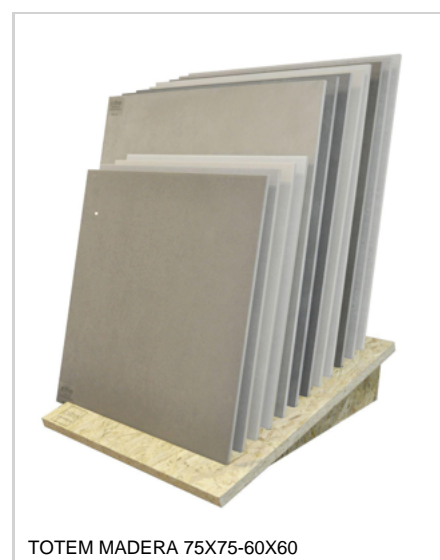

**SERIES
TRAMONTO**

60x60 (24"x24")

ARENA

TRAMONTO ARENA BRILLO | 60x60 (24"x24")
G.66 | Porcelain tile | White body tile

TECHNICAL STEPS

ANGULO GRADONE RECTO | 60x60 ...
SP2085
60X60

PELDAÑO ANGULO ROMO | 60x60 (...)
SP2051
60X60

PELDAÑO GRADONE RECTO | 60x6...
SP2066
60X60

PELDAÑO ROMO | 60x60 (24"x24")
SP2044
60X60

RODAPIÉ | 7,5x60 (3"x24")
SP2017
60X60

PHOTO GALLERY

BOARDS

DISPLAYS

PACKING

Size	TYPE OF PRODU...	units/box	m ² /box	kg/box	boxes/pallet	m ² /pallet	kg/pallet
60x60 (24"x24")	Base	3	1.08	23.65	32	34.56	756.80