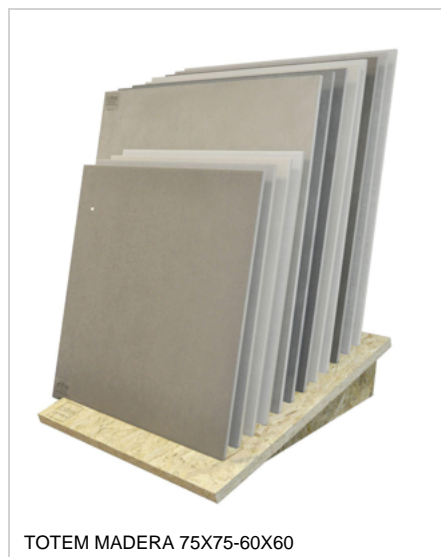

PELDAÑO ANGULO ROMO | 30x60 (...)
SP2037
30X60

PELDAÑO GRADONE RECTO | 30x6...
SP2066
30X60

PELDAÑO ROMO | 30x60 (12"x24")
SP2028
30X60

RODAPIÉ | 7,5x60 (3"x24")
SP2017
30X60

PHOTO GALLERY

BOARDS

DISPLAYS

PACKING