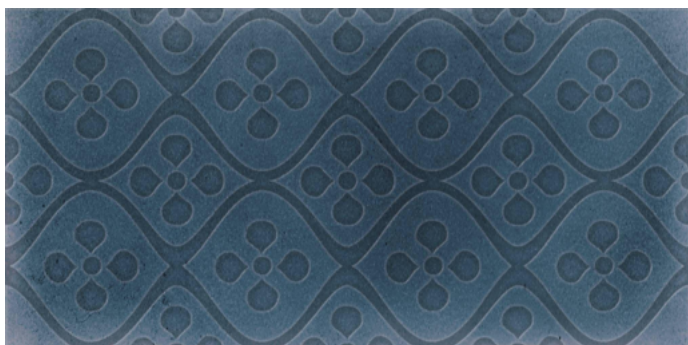

**SERIES
SONORA**

7.5x15 (3"X6")

EMERALD

SONORA DECOR EMERALD | 7.5x15 (3"X6")
G.8 | Wall | White body tile

SONORA EMERALD | 7.5x15 (3"X6")
G.6 | Wall | White body tile

GLACIAR

SONORA GLACIAR | 7.5x15 (3"X6")
G.6 | Wall | White body tile

GREY

SONORA DECOR GREY | 7.5x15 (3"X6")
G.8 | Wall | White body tile

SONORA GREY | 7.5x15 (3"X6")
G.6 | Wall | White body tile

IVORY

SONORA IVORY | 7.5x15 (3"X6")
G.6 | Wall | White body tile

MARINE

SONORA DECOR MARINE | 7.5x15 (3"X6")
G.8 | Wall | White body tile