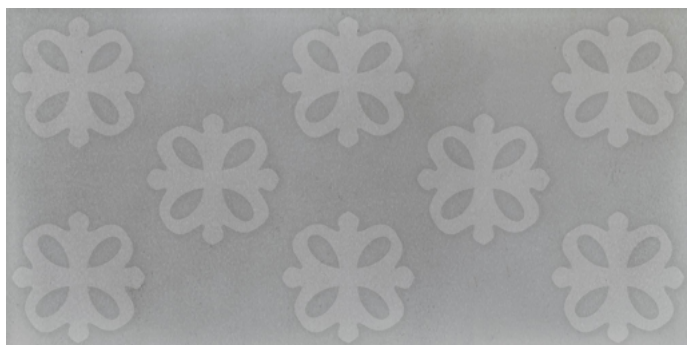

**SERIES
SONORA**

7.5x15 (3"X6")

EMERALD

SONORA DECOR EMERALD | 7.5x15 (3"X6")
G.8 | Wall | White body tile

SONORA EMERALD | 7.5x15 (3"X6")
G.6 | Wall | White body tile

GLACIAR

SONORA GLACIAR | 7.5x15 (3"X6")
G.6 | Wall | White body tile

GREY

SONORA DECOR GREY | 7.5x15 (3"X6")
G.8 | Wall | White body tile

SONORA GREY | 7.5x15 (3"X6")
G.6 | Wall | White body tile

IVORY

SONORA IVORY | 7.5x15 (3"X6")
G.6 | Wall | White body tile

MARINE

SONORA DECOR MARINE | 7.5x15 (3"X6")
G.8 | Wall | White body tile