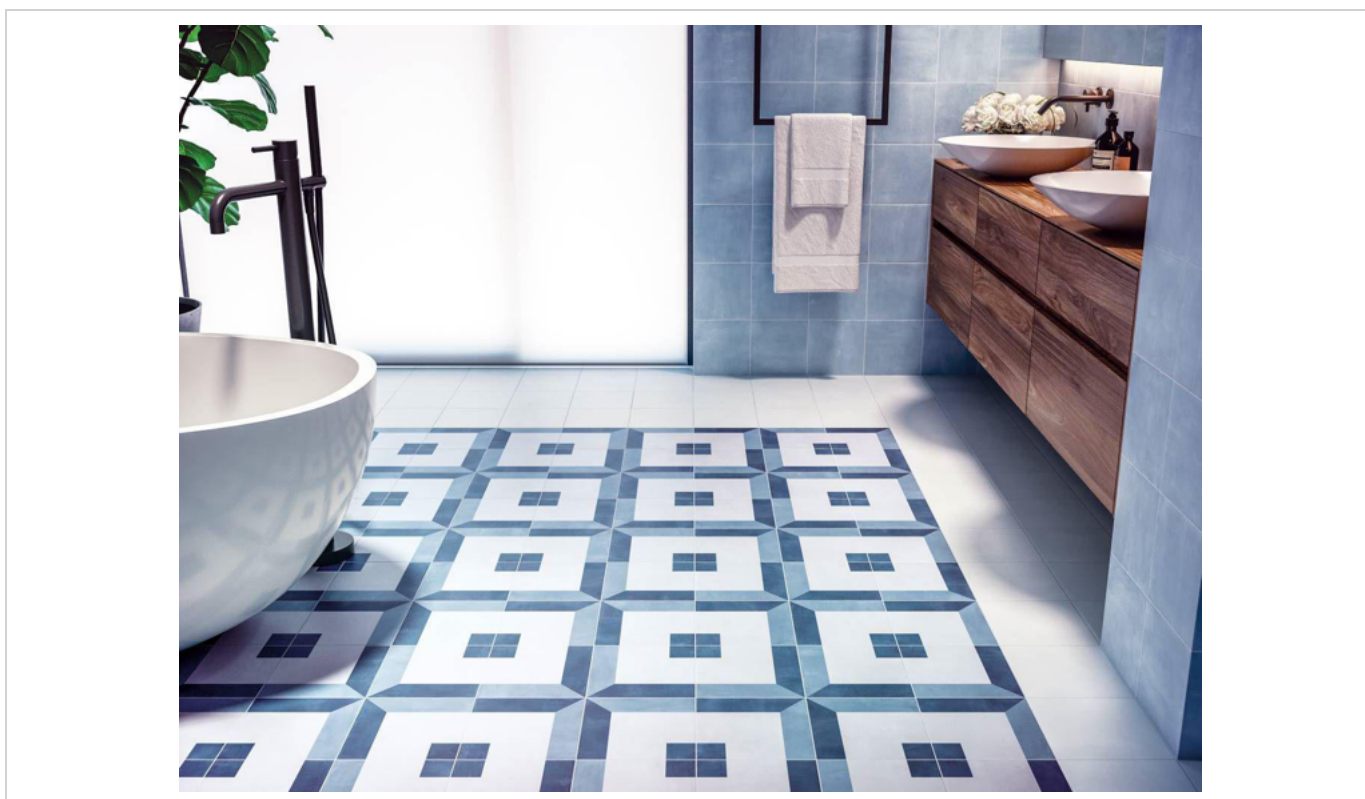

SEA MOON BRILLO | 20x20 (8"x8")
G.139 | Porcelánico | Pasta Blanca

SEA SQUARE BRILLO | 20x20 (8"x8")
G.55 | Porcelánico | Pasta Blanca

SEA SUN BRILLO | 20x20 (8"x8")
G.139 | Porcelánico | Pasta Blanca

GALERÍA