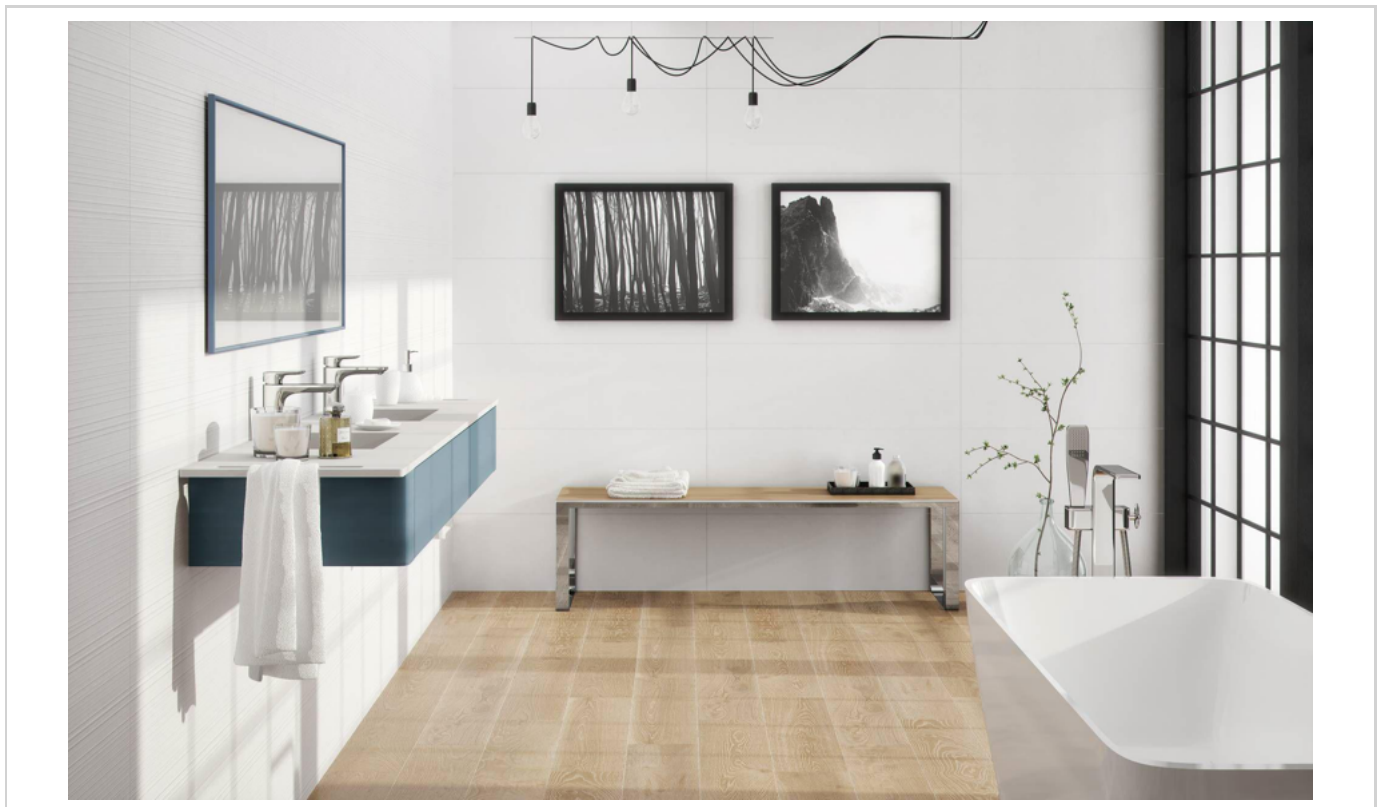

PHOTO GALLERY