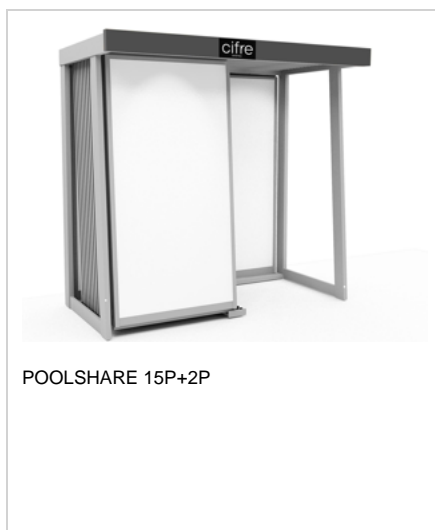

EX155 MADISON FRIOS

PANEL MANO GRANDE

PANEL MANO PEQUEÑO

DISPLAYS

PACKING

| Size | units/box | m ² /box | kg/box | boxes/pallet | m ² /pallet | kg/pallet |
|-------|-----------|---------------------|--------|--------------|------------------------|-----------|
| 20x50 | 12 | 1.20 | 18.65 | 48 | 57.60 | 895.00 |
| 20x50 | 9 | 4.50 | 15.35 | 64 | 288.00 | 982.00 |
| 40x50 | 6 | 3.00 | 20.23 | 48 | 144.00 | 971.00 |