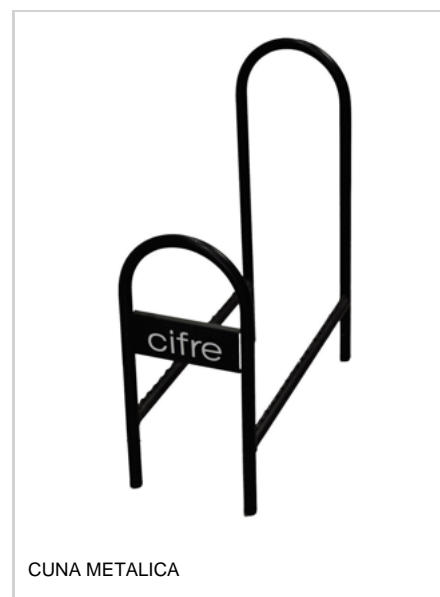

EX155 MADISON FRIOS

PANEL MANO GRANDE

PANEL MANO PEQUEÑO

DISPLAYS

PACKING

| Size | units/box | m ² /box | kg/box | boxes/pallet | m ² /pallet | kg/pallet |
|-------|-----------|---------------------|--------|--------------|------------------------|-----------|
| 20x50 | 12 | 1.20 | 18.65 | 48 | 57.60 | 895.00 |
| 20x50 | 9 | 4.50 | 15.35 | 64 | 288.00 | 982.00 |
| 40x50 | 6 | 3.00 | 20.23 | 48 | 144.00 | 971.00 |