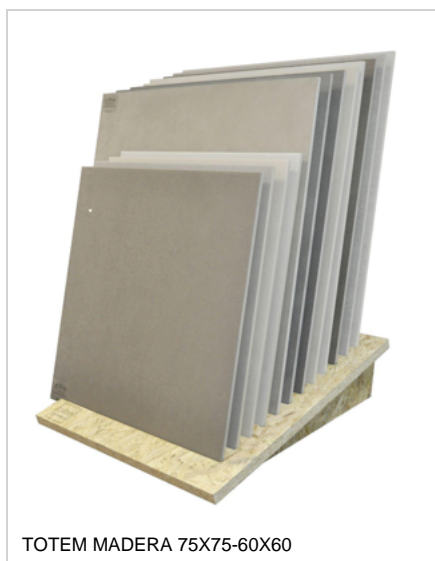

BN095 GRANITE RESUMEN 30X90

GRANITE

EX383 60x120 cm

EX383 GRANITE 60X120

GRANITE

EX388 75x75 cm / 60x60 cm

SE PUEDE PERSONALIZAR CON CUALQUIER COLOR Y ACABADO 60X60 Y 75X75

EX388 GRANITE 60X60

GRANITE

EX394 30x90 cm

EX394 GRANITE CLAROS 30X90

DISPLAYS

BOX XLIFE SMALL 11PZ

EXPOSITOR GIRATORIO 60X120

EXPOSITOR MALAGA 24

TORRE TOTEM 12 PZ