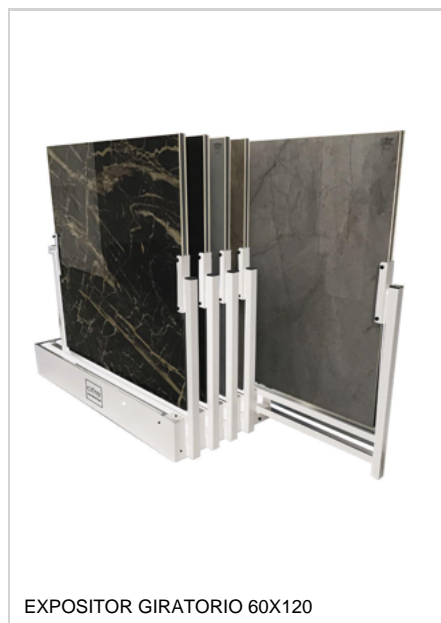

RODAPIÉ | 7,5x60 (3"x24")
SP2017
60X60

RODAPIÉ | 7,5x60 (3"x24")
SP2017
30X60

PHOTO GALLERY

BOARDS

DISPLAYS

EXPOSITOR GIRATORIO 60X120

EXPOSITOR LAMINA XLIFE 6 (12PZ)

TOTEM MADERA 75X75-60X60