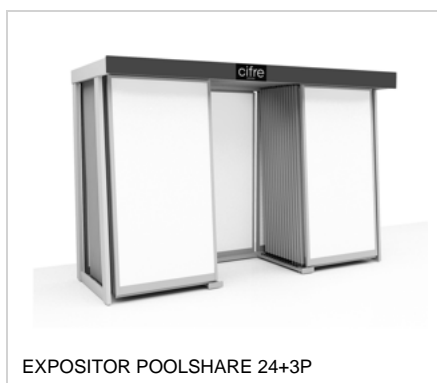

PELDAÑO GRADONE RECTO | 22.5x...
SP2079
22,5x90

PELDAÑO ROMO | 22.5x90 (9"x36")
SP2042
22,5x90

PHOTO GALLERY

BOARDS

EX266 AMAZONIA 22,5X90

PANEL MANO PEQUEÑO

PANEL MANO GRANDE

DISPLAYS

CUNA TOTAL WOODMOTION

CUNA WOODMOTION 22X90

EXPOSITOR MALAGA 24

POOLSHARE 15P+2P

EXPOSITOR POOLSHARE 24+3P

EXPOSITOR ATLANTIS 24

PACKING

Size	TYPE OF PRODU...	units/box	m ² /box	kg/box	boxes/pallet	m ² /pallet	kg/pallet
22.5x90 (9"x36")	Base	6	1.18	27.70	54	63.72	1495.96