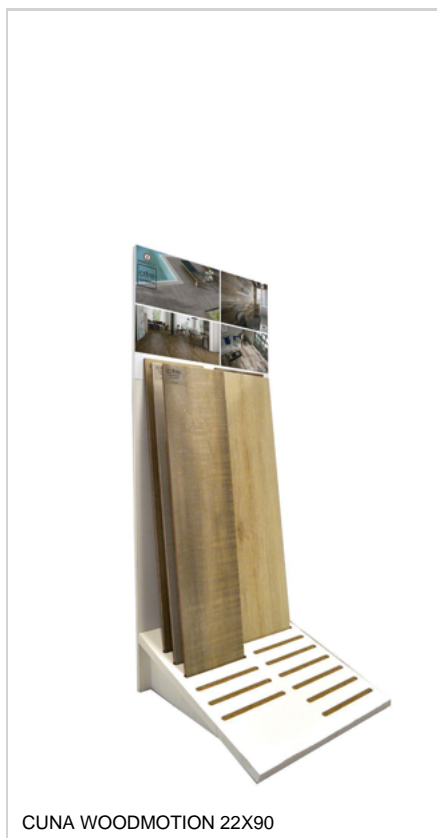

CUNA WOODMOTION 22X90