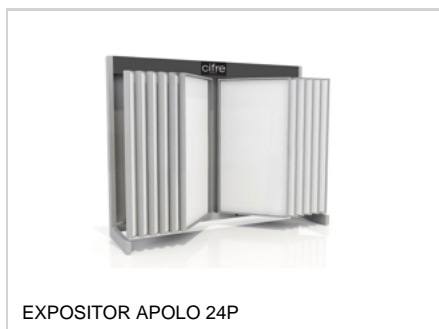

CUNA TOTAL WOODMOTION

CUNA WOODMOTION 22X90

EXPOSITOR MALAGA 24

POOLSHARE 15P+2P

EXPOSITOR POOLSHARE 24+3P

EXPOSITOR ATLANTIS 24

PACKING

Size	TYPE OF PRODU...	units/box	m ² /box	kg/box	boxes/pallet	m ² /pallet	kg/pallet
22.5x90 (9"x36")	Base	6	1.18	27.70	54	63.72	1495.96