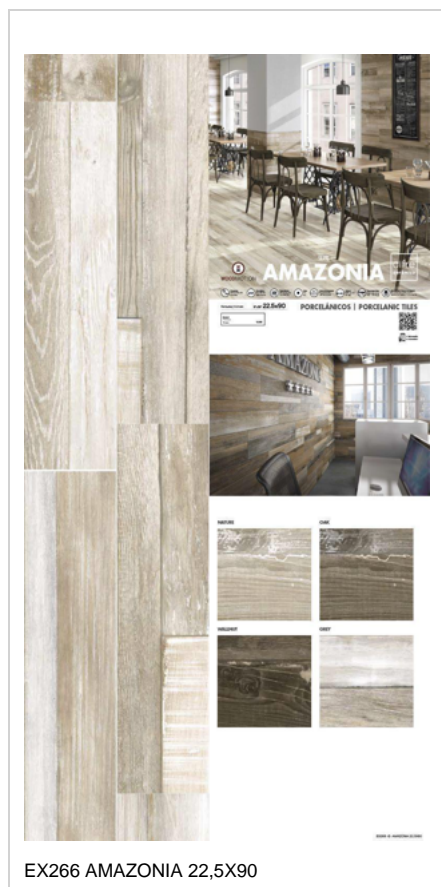

WALNUT

AMAZONIA WALNUT | 22.5x90 (9"x36")
G.113 | Porcelain | White body tile

TECHNICAL STEPS

RODAPIÉ | 11x90 (4,3"x36")
SP2019
22,5x90

ANGULO GRADONE RECTO | 22.5x90...
SP2088
22,5x90

PELDAÑO ANGULO ROMO | 22.5x90...
SP2044
22,5x90

PELDAÑO GRADONE RECTO | 22.5x...
SP2079
22,5x90

PELDAÑO ROMO | 22.5x90 (9"x36")
SP2042
22,5x90

PHOTO GALLERY

BOARDS

EX266 AMAZONIA 22,5X90

PANEL MANO PEQUEÑO

PANEL MANO GRANDE

DISPLAYS

CUNA TOTAL WOODMOTION

CUNA WOODMOTION 22X90

EXPOSITOR MALAGA 24

POOLSHARE 15P+2P

EXPOSITOR POOLSHARE 24+3P

EXPOSITOR ATLANTIS 24

PACKING

Size	TYPE OF PRODU...	units/box	m ² /box	kg/box	boxes/pallet	m ² /pallet	kg/pallet
22.5x90 (9"x36")	Base	6	1.18	27.70	54	63.72	1495.96