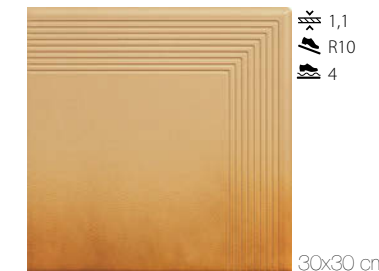

30 x 32
30 x 30
14,8 x 30
6,5 x 24,5

GOBI

FLOOR
GOBI 30x30

Gobi rustic facade tile
19768 6,5x24,5 cm

Gobi universal rustic tile
15456 30x30 cm

15647
Gobi step tread tile 30x30 cm

15845
Gobi corner step tread tile 30x30 cm

15272
Gobi floor tile 30x30 cm

13636 14,8x30 cm

Gobi V-shape step tread
00676 30x32/5 cm

Scan for more

Packaging

| Dimensions [cm] | 30 x 32/5 x 1,1 | 30 x 30 x 0,9 | 30 x 30 x 1,1 | 14,8 x 30 x 1,1 | 30 x 30 x 1,1 (step tread) | 6,5 x 24,5 x 0,65 (rustical) |
|---------------------------|-----------------|---------------|---------------|-----------------|-------------------------------|---------------------------------|
| Pieces in the box | 4 | 8 | 8 | 10 | 8 | 32 |
| m ² in the box | - | 0,72 | 0,72 | 0,44 | 0,72 | 0,5 |
| Box weight [kg] | 12 | 14,2 | 17,6 | 17,9 | 17,6 | 7,26 |