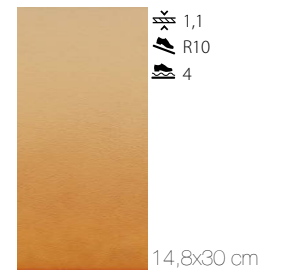

30 x 32
30 x 30
14,8 x 30
6,5 x 24,5

GOBI

FLOOR
GOBI 30x30

Gobi rustic facade tile
19768 6,5x24,5 cm

Gobi universal rustic tile
15456 30x30 cm

15647
Gobi step tread tile 30x30 cm

15845
Gobi corner step tread tile 30x30 cm

15272
Gobi floor tile 30x30 cm

13636 14,8x30 cm

Gobi V-shape step tread
00676 30x32/5 cm

Scan for more

Packaging

| Dimensions [cm] | 30 x 32/5 x 1,1 | 30 x 30 x 0,9 | 30 x 30 x 1,1 | 14,8 x 30 x 1,1 | 30 x 30 x 1,1 (step tread) | 6,5 x 24,5 x 0,65 (rustical) |
|---------------------------|-----------------|---------------|---------------|-----------------|-------------------------------|---------------------------------|
| Pieces in the box | 4 | 8 | 8 | 10 | 8 | 32 |
| m ² in the box | - | 0,72 | 0,72 | 0,44 | 0,72 | 0,5 |
| Box weight [kg] | 12 | 14,2 | 17,6 | 17,9 | 17,6 | 7,26 |