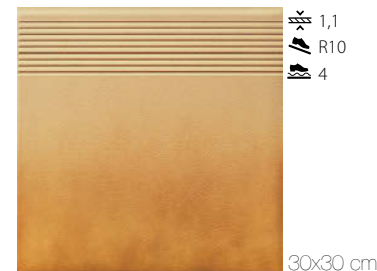

30 x 32
30 x 30
14,8 x 30
6,5 x 24,5

GOBI

FLOOR
GOBI 30x30

Gobi rustic facade tile
19768 6,5x24,5 cm

Gobi universal rustic tile
15456 30x30 cm

15647
Gobi step tread tile 30x30 cm

15845
Gobi corner step tread tile 30x30 cm

15272
Gobi floor tile 30x30 cm

13636 14,8x30 cm

Gobi V-shape step tread
00676 30x32/5 cm

Scan for more

Packaging

| Dimensions [cm] | 30 x 32/5 x 1,1 | 30 x 30 x 0,9 | 30 x 30 x 1,1 | 14,8 x 30 x 1,1 | 30 x 30 x 1,1 (step tread) | 6,5 x 24,5 x 0,65 (rustical) |
|---------------------------|-----------------|---------------|---------------|-----------------|-------------------------------|---------------------------------|
| Pieces in the box | 4 | 8 | 8 | 10 | 8 | 32 |
| m ² in the box | - | 0,72 | 0,72 | 0,44 | 0,72 | 0,5 |
| Box weight [kg] | 12 | 14,2 | 17,6 | 17,9 | 17,6 | 7,26 |