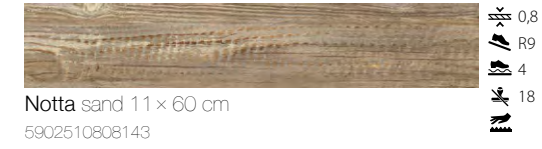

Pakowanie / Упаковка / Упаковка

Format [cm] / размеры [см] / формат [см]	11x60x0,8
sztuk w opak. / количество штук в коробке / штук в упаковке	11
m² w opak. / м² в коробке / м² в упаковке	0,72
waga opak. [kg] / вес упаковки [кг] / вес упаковки [кг]	13,86