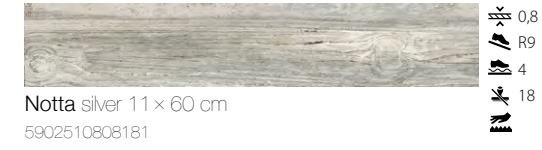

Pakowanie / Упаковка / Упаковка

Format [cm] / размеры [см] / формат [см]	11x60x0,8
sztuk w opak. / количество штук в коробке / штук в упаковке	11
m² w opak. / м² в коробке / м² в упаковке	0,72
waga opak. [kg] / вес упаковки [кг] / вес упаковки [кг]	13,86