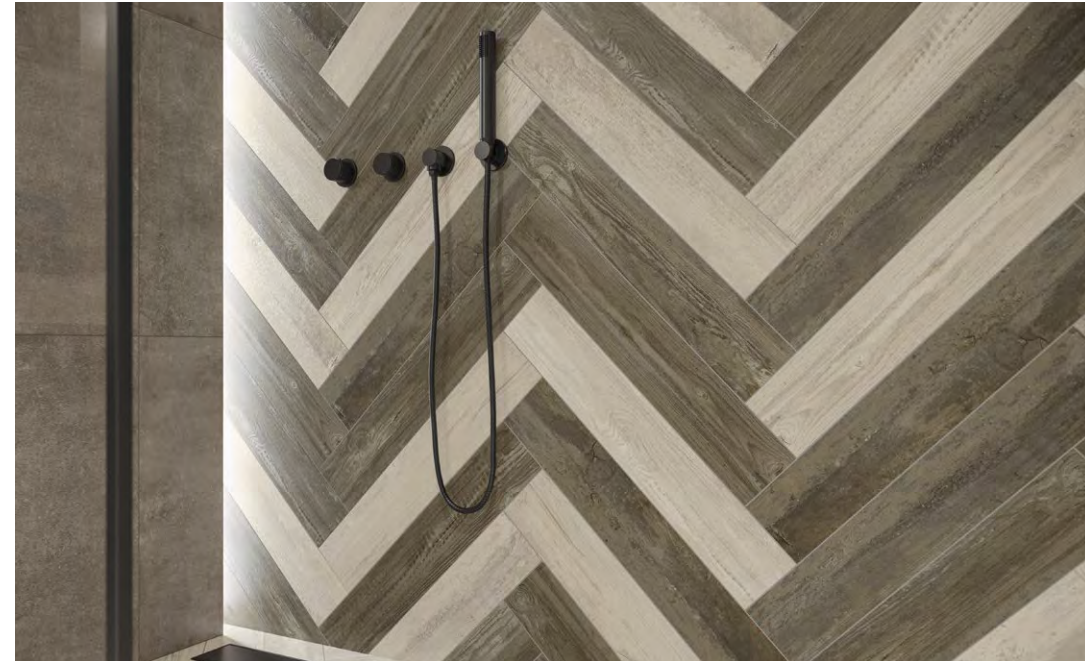

ŚCIANA / СТЕНА / СТИНА
NOTTA WHITE 11x60
NOTTA BROWN 11x60
MONTEGO DUST 59,7x59,7
PODŁOGA / ПОЛ / ПІДЛОГА
NOTTA WHITE 11x60