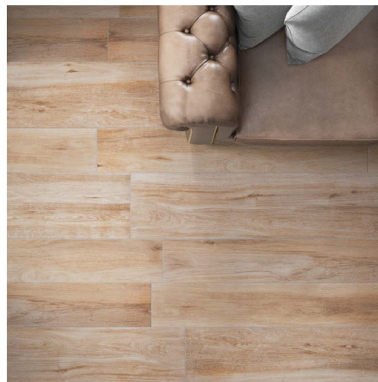

32 x 120,2/5
29,7 x 120,2
19,3 x 120,2
29,7 x 29,7