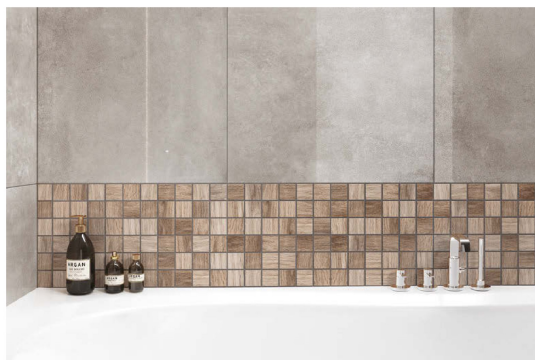

PODŁOGA / ПІДЛОГА / ПОЛ
 MATTINA SABBIA 29,7x120,2

ПОДЛОГА / ПІДЛОГА / ПОЛ
MATTINA MARRONE 29,7x120,2 / 19,3x120,2

ПОДЛОГА / ПІДЛОГА / ПОЛ
MATTINA BIANCO 23,7x120,2

ПОДЛОГА / ПІДЛОГА / ПОЛ
MATTINA SABBIA V-SHAPE 32x120,2

ПОДЛОГА / ПІДЛОГА / ПОЛ
MATTINA BEIGE 19,3x120,2

ПОДЛОГА / ПІДЛОГА / ПОЛ
MATTINA SABBIA 29,7x120,2

ПОДЛОГА / ПІДЛОГА / ПОЛ
MATTINA GRIGIO 29,7x120,2

Mattina sabbia 19,3x120,2 cm
29388

Mattina sabbia 29,7x120,2 cm
21793