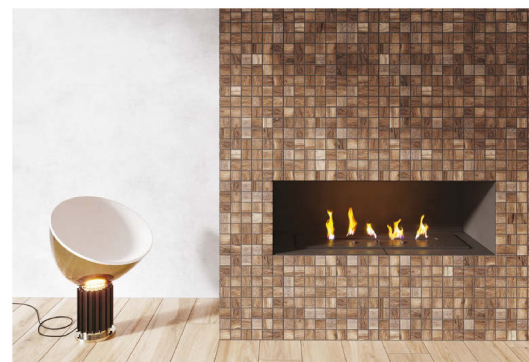

PODŁOGA / ПІДЛОГА / ПОЛ
 MATTINA SABBIA 29,7x120,2

ПОДЛОГА / ПІДЛОГА / ПОЛ
MATTINA MARRONE 29,7x120,2 / 19,3x120,2

ПОДЛОГА / ПІДЛОГА / ПОЛ
MATTINA BIANCO 23,7x120,2

ПОДЛОГА / ПІДЛОГА / ПОЛ
MATTINA SABBIA V-SHAPE 32x120,2

ПОДЛОГА / ПІДЛОГА / ПОЛ
MATTINA BEIGE 19,3x120,2

ПОДЛОГА / ПІДЛОГА / ПОЛ
MATTINA SABBIA 29,7x120,2

ПОДЛОГА / ПІДЛОГА / ПОЛ
MATTINA GRIGIO 29,7x120,2

Mattina sabbia 19,3x120,2 cm
29388

Mattina sabbia 29,7x120,2 cm
21793