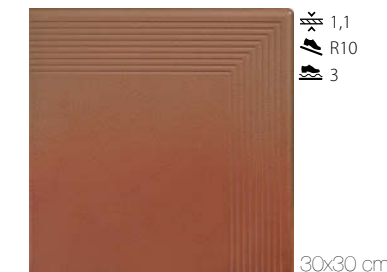

15869 30x30 cm
Kalahari corner step tread tile

Packaging

Dimensions [cm]	30x30x0,9	30x30x1,1	14,8x30x1,1	14,8x30x0,9	30x30x1,1 (step tread)	7,4x30x0,9 (rustic)	6,5x24,5x0,65 (rustic)
Pieces in the box	8	8	10	12	8	22	32
m² in the box	0,72	0,72	0,44	0,53	0,72	0,48	0,5
Box weight [kg]	14,3	17,9	17,7	8,9	17,6	8,2	7,26