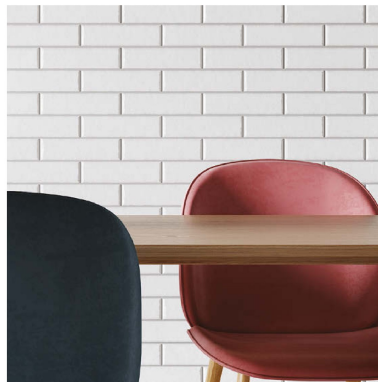

6,5 x 24,5

Monochromatyczna elegancja

Монохромная эlegантность / Монохромна елегантність

FOGGIA

PL Kolekcja Foggia jest synonimem elegancji w nieco industrialnym wydaniu. Płytki, dostępne w klasycznej czerni i bieli oraz ponadczasowej szarości, zachwycają satynowym wykończeniem oraz nieregularnymi krawędziami.

RU Коллекцию Foggia можно назвать синонимом эlegантности со слегка индустриальным уклоном. На выбор предлагается плитка классического черного цвета, белого и серого, который всегда актуален. Особого очарования придает атласный блеск и неровные края.

UA Колекцію Foggia можна назвати синонімом елегантності з ледь індустріальним ухилом. На вибір пропонуємо плитку класичного чорного кольору, білого й сірого, що ніколи не втрачає актуальності. Особливої чарівності надає атласний блиск та нерівномірні краї.

SCIANA / СТІНА / СТЕНА
FOGGIA BIANCO 6,5x24,5