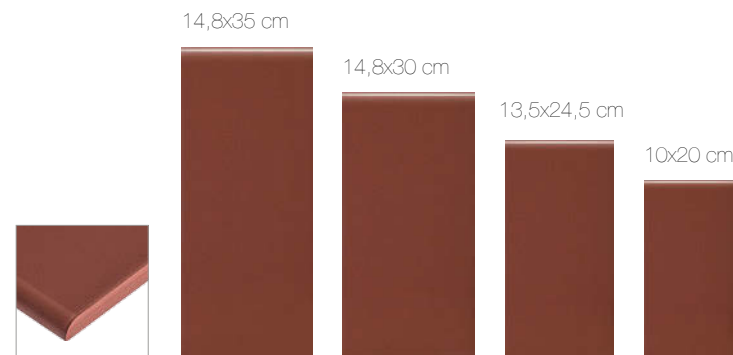

30 x 32
30 x 30
14,8 x 35
14,8 x 30
13,5 x 24,5
10 x 20
6,5 x 24,5

BURGUNDY

Burgundy smooth facade tile
19553 6,5x24,5 cm

Burgundy rustic facade tile
19577 6,5x24,5 cm

Burgundy V-shape step tread
00637 30x32/5 cm

Burgundy smooth shaded facade tile
19560 6,5x24,5 cm

Burgundy rustic shaded facade tile
19584 6,5x24,5 cm

Burgundy floor tile
15258 30x30 cm

Burgundy floor tile
16545 14,8x30 cm

Burgundy universal rustic tile
15432 30x30 cm

Dimensions [cm]	30 x 32/5 x 1,1	30 x 30 x 0,9	30 x 30 x 1,1	14,8 x 30 x 1,1	30 x 30 x 1,1 (step tread)	14,8 x 35 x 1,3	14,8 x 30 x 1,3	13,5 x 24,5 x 1,3	10 x 20 x 1,3	6,5 x 24,5 x 0,65	6,5 x 24,5 x 0,65 (rustic)
Pieces in the box	4	8	8	10	8	11	11	20	25	32	32
m ² in the box	-	0,72	0,72	0,44	0,72	0,57	0,71	0,66	0,5	0,5	0,5
Box weight [kg]	12	14,2	17,6	17,9	17,6	16,5	15,3	20,7	15,7	7,46	7,26