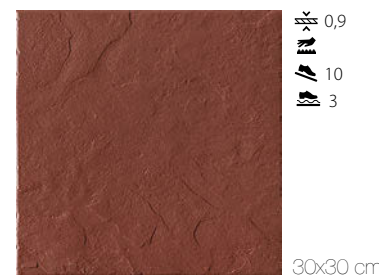

30 x 32
30 x 30
14,8 x 35
14,8 x 30
13,5 x 24,5
10 x 20
6,5 x 24,5

BURGUNDY

Burgundy smooth facade tile
19553 6,5x24,5 cm

Burgundy rustic facade tile
19577 6,5x24,5 cm

Burgundy V-shape step tread
00637 30x32/5 cm

Burgundy smooth shaded facade tile
19560 6,5x24,5 cm

Burgundy rustic shaded facade tile
19584 6,5x24,5 cm

Burgundy floor tile
15258 30x30 cm

Burgundy floor tile
16545 14,8x30 cm

Burgundy universal rustic tile
15432 30x30 cm