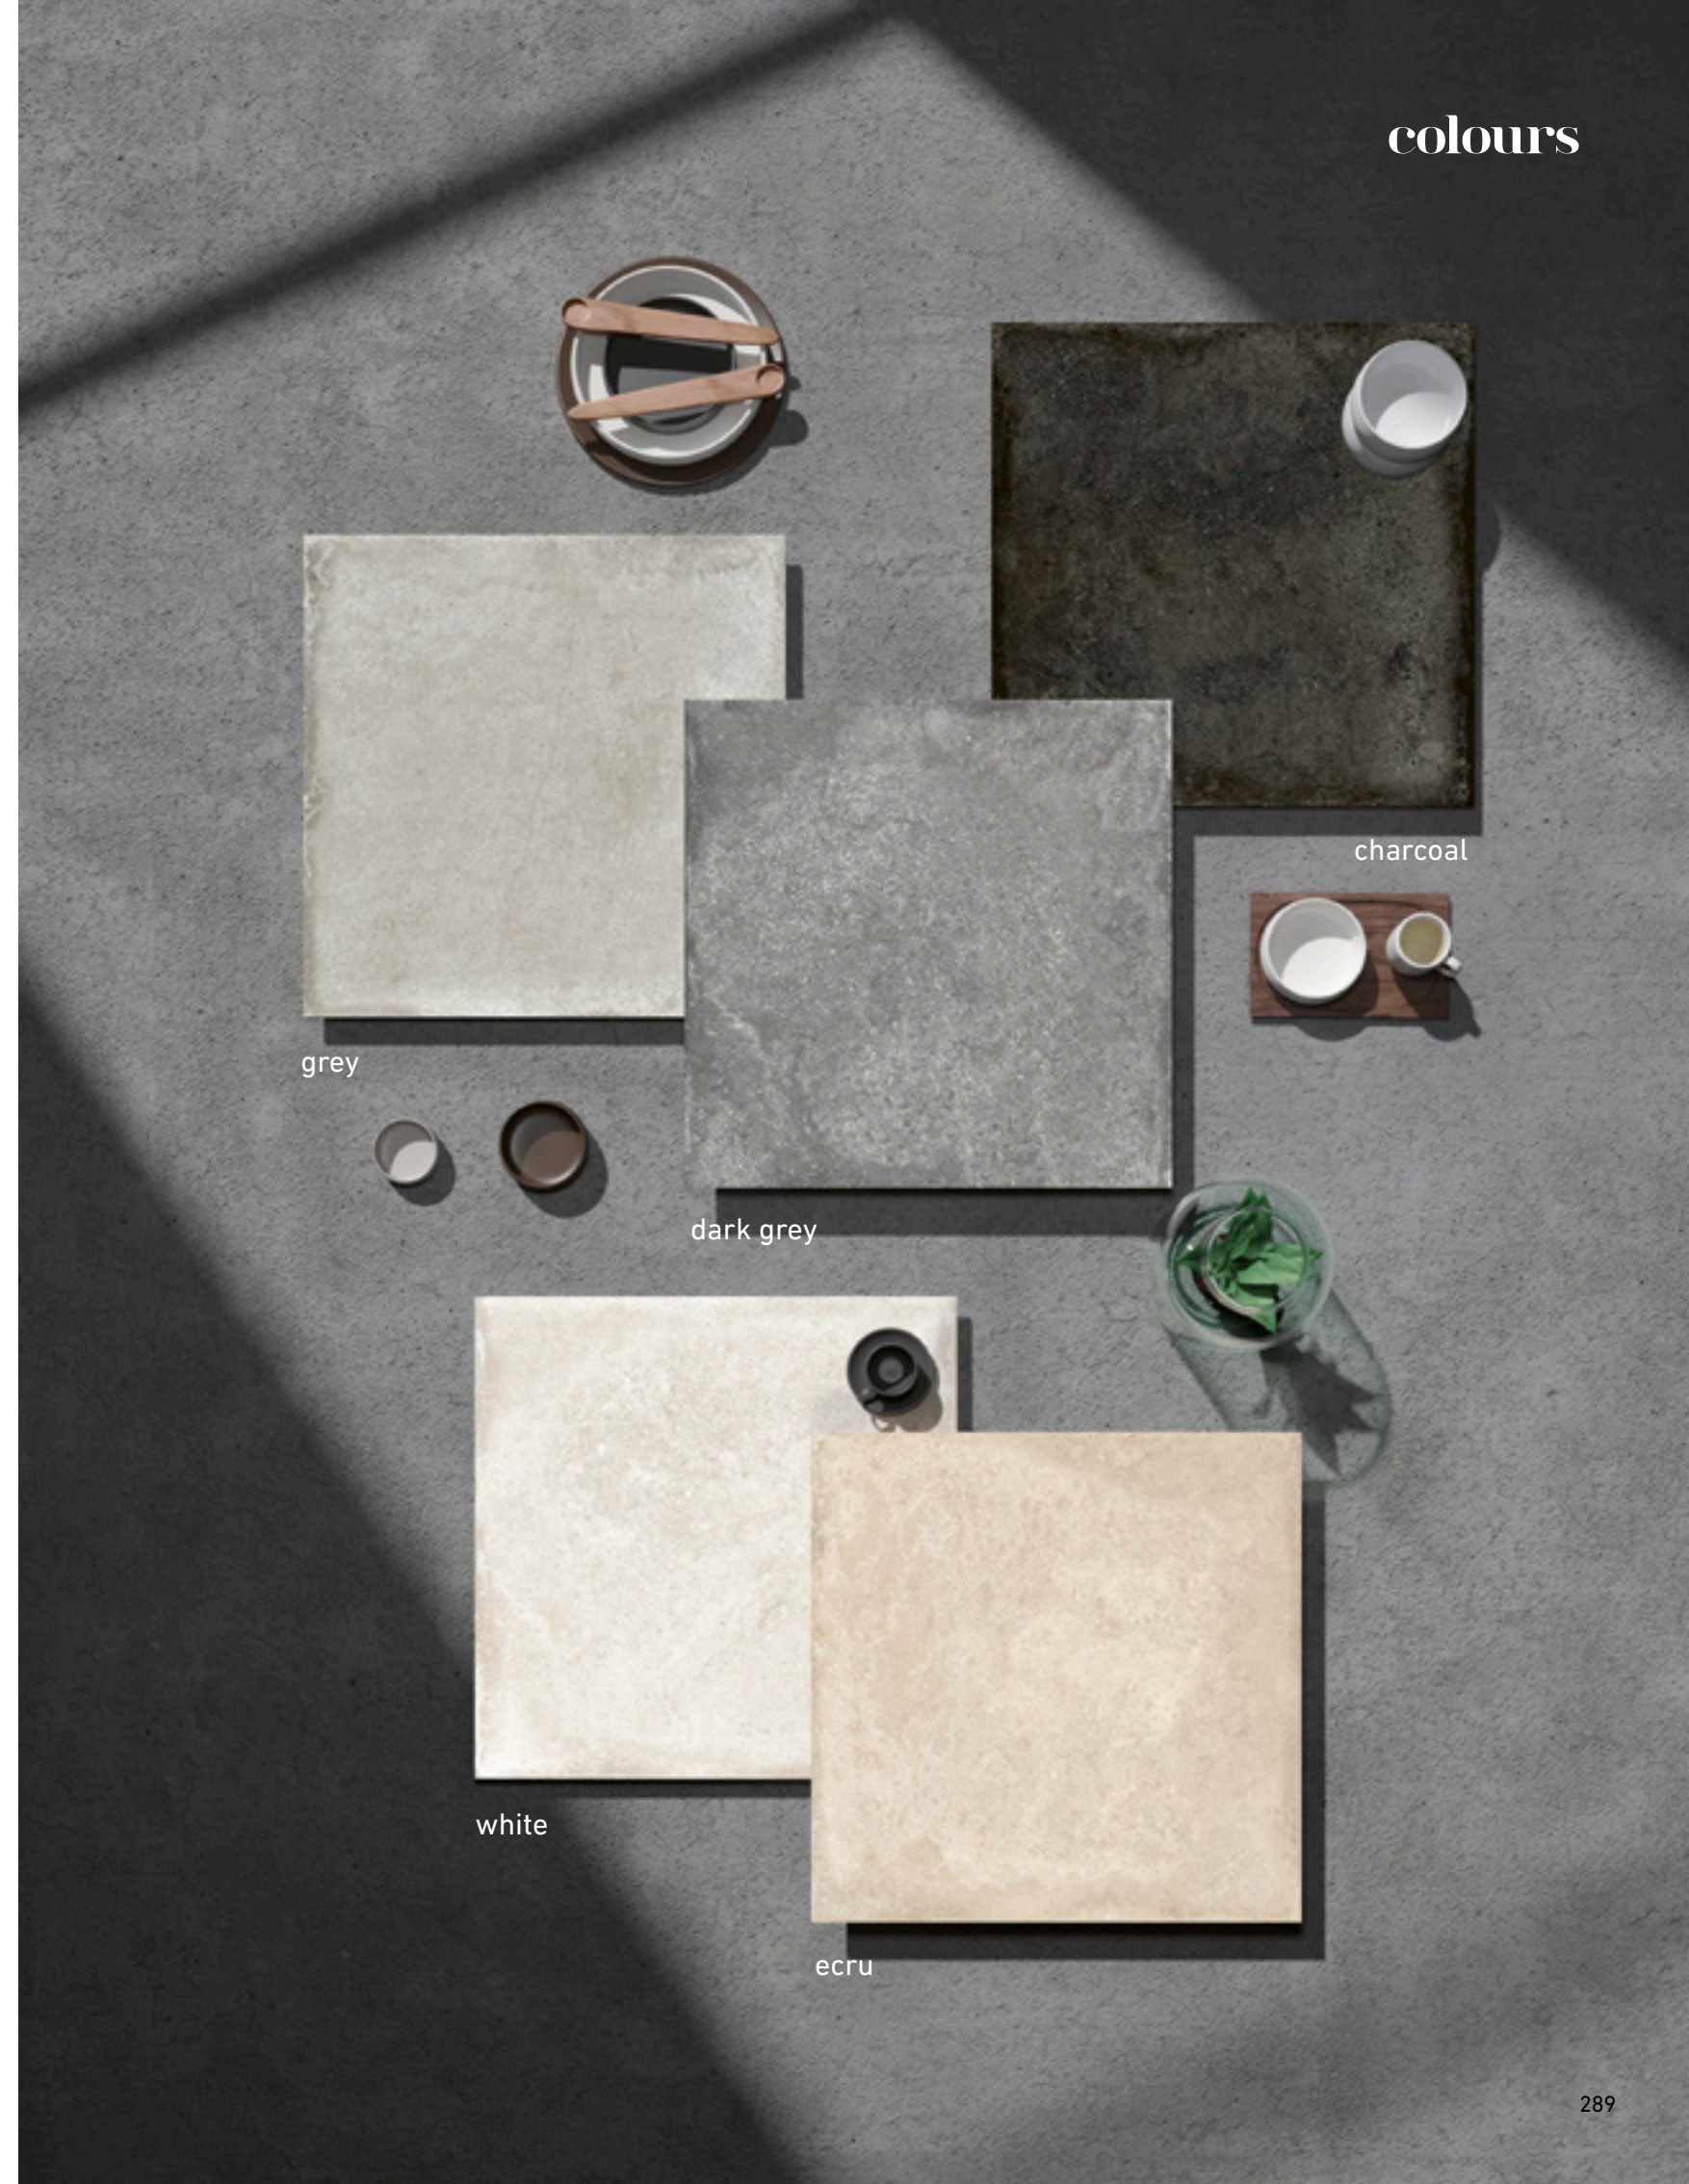

CASTLE

5 COLORI 5 colours 5 couleurs 5 Farben
2 FINITURE 2 finishes 2 finitions 2 Oberflächevarianten
6 FORMATI 6 sizes 6 formats 6 Formate

FORMATI / SIZES

60x60 24"x24" 10 mm	40x60 16"x24" 10 mm	40x40 16"x16" 10 mm	20x40 8"x16" 10 mm	20x20 8"x8" 10 mm	7,5x30 3"x12" 10 mm

FINITURE / FINISHES

	MATT	R10	A+B	COF	D.COF
	GRIP	R11	A+B+C	COF	D.COF

GRES PORCELLANATO COLORATO IN MASSA / COLOR BODY PORCELAIN

EN 14411 BIa annex G, UGL

CONFORME ALLA NORMA
COMPLIES WITH

	Resistenza alla flessione Flexural strength	UNI EN ISO 10545-04
	Resistenza all'urto Shock resistance	UNI EN ISO 10545-05
	Resistenza all'abrasione profonda Resistance to deep abrasion	UNI EN ISO 10545-06
	Resistenza agli sbalzi termici Thermal shock resistance	UNI EN ISO 10545-09
	Resistenza al gelo Frost resistance	UNI EN ISO 10545-12
	Resistenza all'attacco chimico Chemical resistance	UNI EN ISO 10545-13
	Resistenza alle macchie Stain resistance	UNI EN ISO 10545-14

see www.cerdomus.com