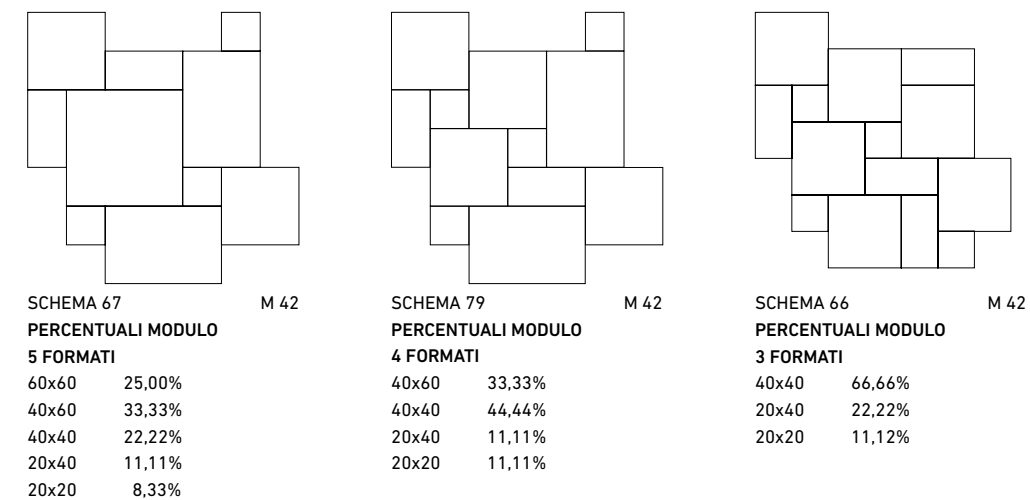

LEGENDA/LEGEND | M metri quadrati/square meters | L metri lineari/linear meters | P pezzi/pieces | S set/set

per motivi tecnici i pesi sopra indicati possono variare del ± 4%.
for technical reasons the weights indicated above may vary ± 4%.