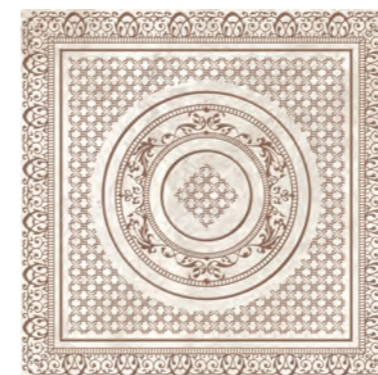

DECO REGIO ORO
49,1x49,1 cm Rect

P027 Pz