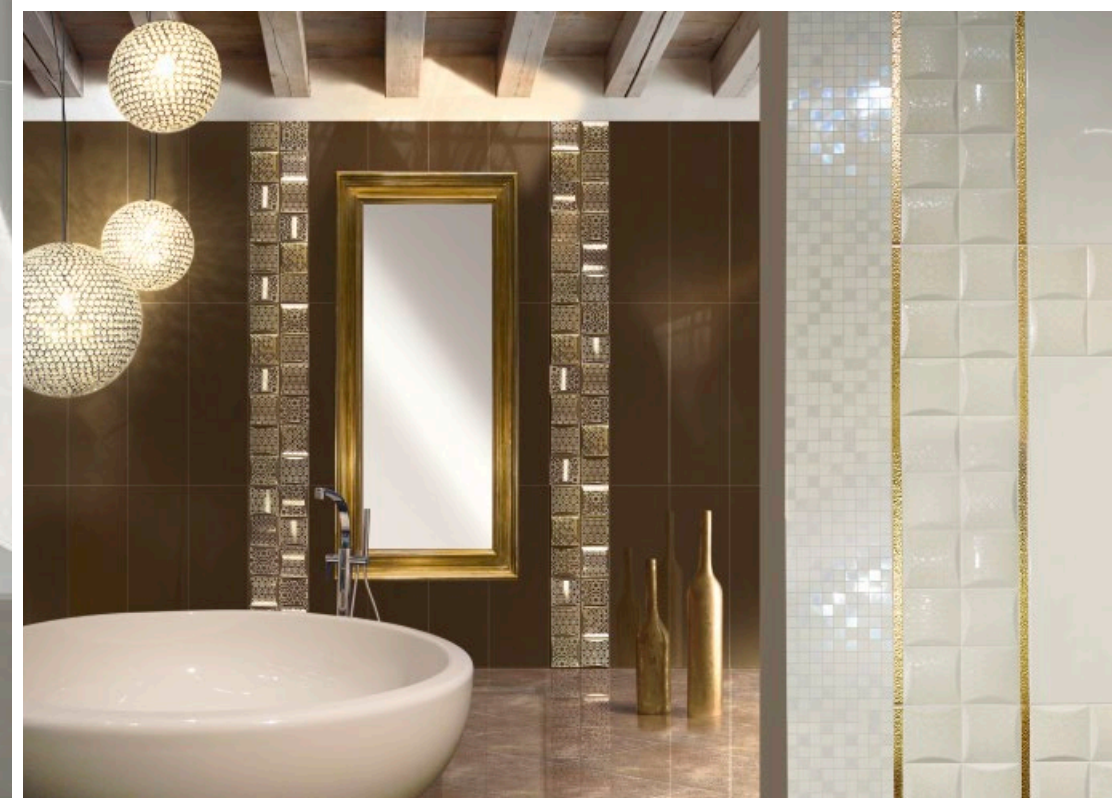

◆ LUCE

BICOTTURA IN PASTA BIANCA
WHITE BODY TWICE-FIRING

FONDI LUCIDI
SHINY SURFACES

25x75 10"x29.5"

Lucidissimo
Irresistibile
Prezioso.

Shiny
Irresistible
Precious.

(*) Frame Nero

62 pcs. 
FRANEF
 formella 25x25