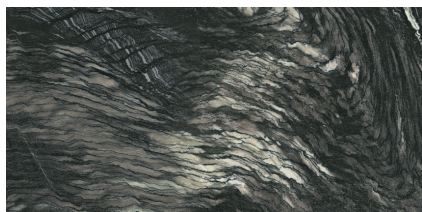

GALERY

60X120 — 23,62"X47,24"

Sistema de Nivelado

Rectificado
Rectified

Antihielo
Frost proof

No Repetitivo
No Repetitive

Muy Dest.(v4)
Shade Variation: High

Brillo Pulido
Shiny polished

Polivalente
Versatile

Tierra Coloreada
Colored body

Porcelánico
Porcelain

GALERY BLACK PULIDO
P6012GRP

: 04/06/2020

AB