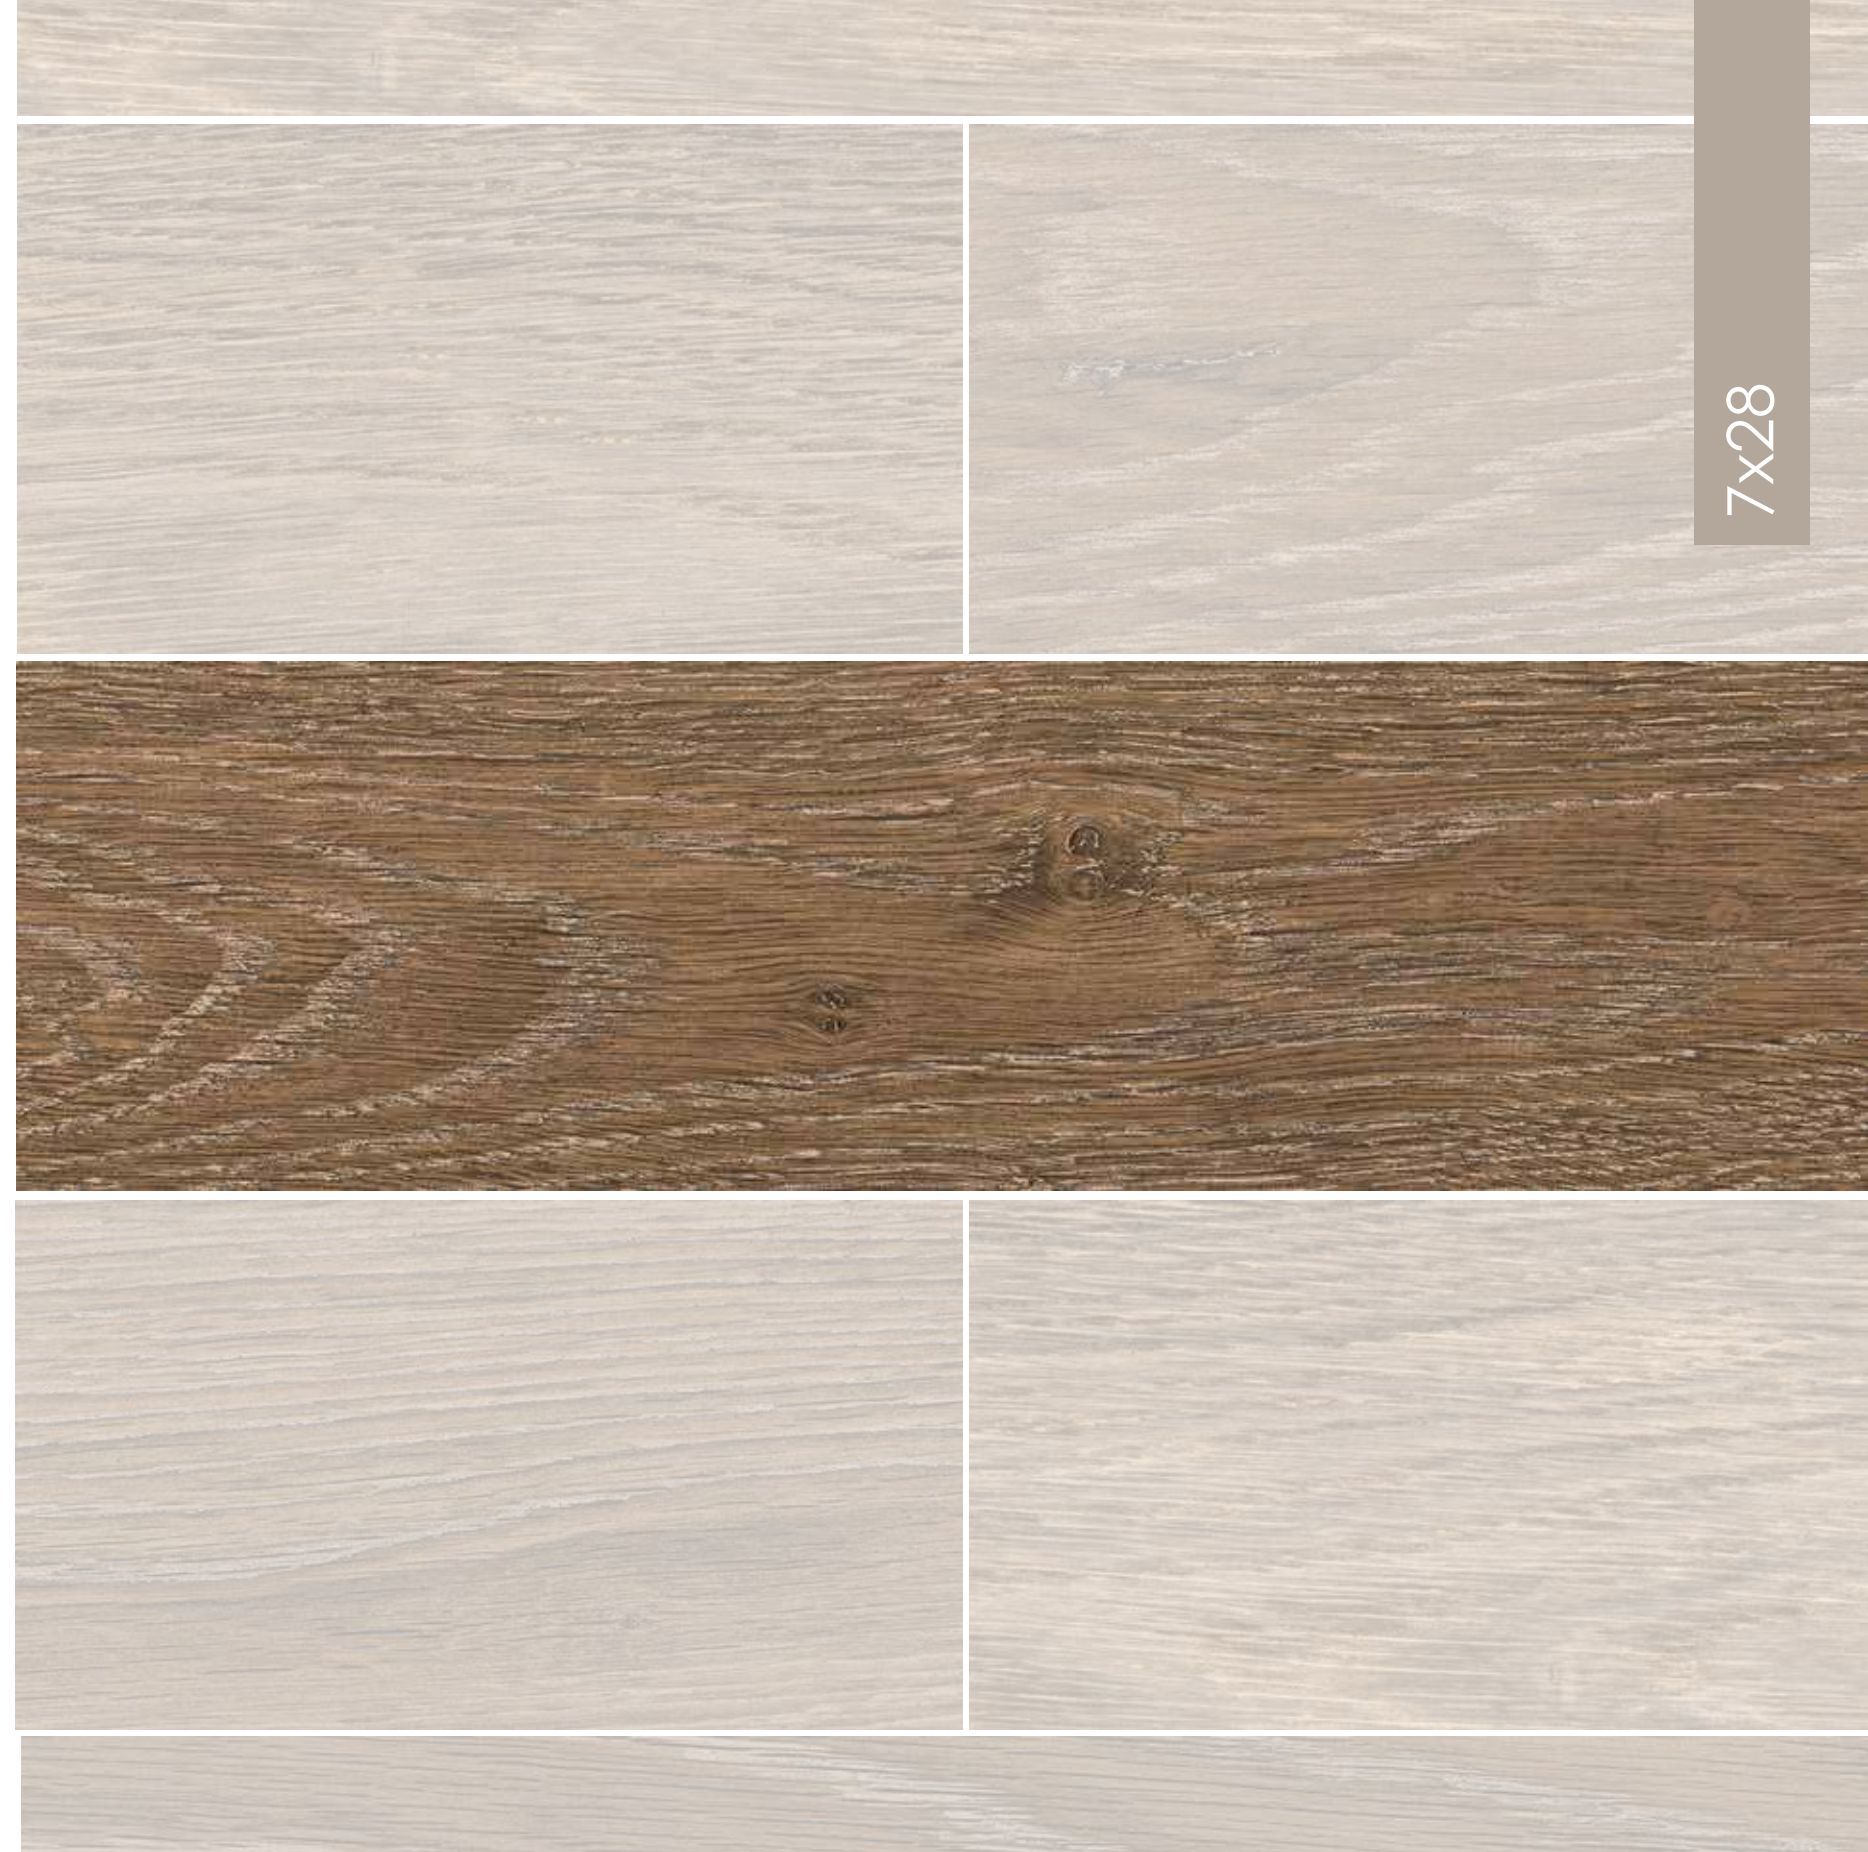

FAUBOURG
7x28

14161 / BRUN 7X28

sviluppo grafico: 25 facce diverse
graphic design: 25 different patterns

fondi stonalizzati
tiles with shade variation

Fondo	Formato cm Size cm	Spessore mm Thickness mm	Pezzi/scatola Pieces/box	Mq/scatola Sq.Mt/box	Kg/scatola Kgs/box	Scatole/pallet Boxes/pallet	Mq/pallet Sq.Mt/pallet	Kg/pallet Kgs/pallet
Fondo	7x28	9	50	0,98	18,93	52	50,96	1004,55

7x28