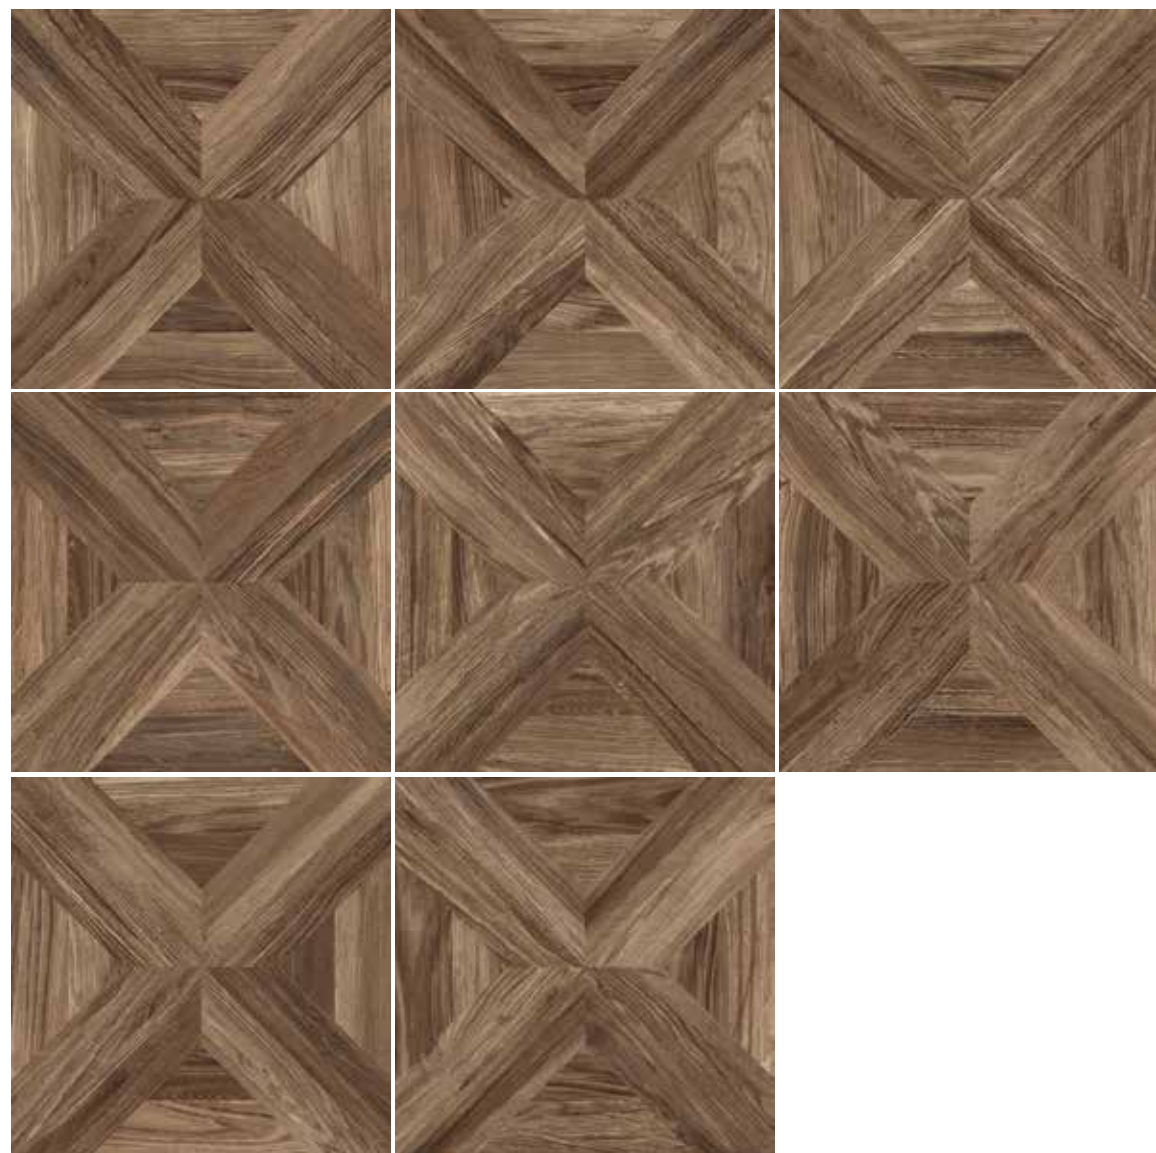

60x60

15086 / BLOND 60X60

15085 / NOISETTE 60X60

CHATEAUX
60x60

15084 / BRUN 60X60

sviluppo grafico: 8 facce diverse
graphic design: 8 different patterns

	Formato cm Size cm	Spessore mm Thickness mm	Pezzi/scatola Pieces/box	Mq/scatola Sq.Mt/box	Kg/scatola Kgs/box	Scatole/pallet Boxes/pallet	Mq/pallet Sq.Mt/pallet	Kg/pallet Kgs/pallet
Fondo	60x60	9	4	1,44	25,20	32	46,08	826,40