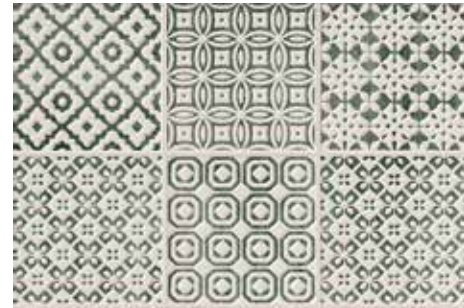

Batik peltro 10x10  
Batik gesso 10x10  
Nevis grey 15x90

BATIK  
10x10

POSA / LAYING:

FOTO / PICTURE:

Batik tortora 10x10  
Batik peltro 10x10  
Batik bosco 10x10  
Batik ciliegia 10x10

# BATIK

rivestimento / wall tiles  
monocottura Bllb

10x10

8223 / COBALTO 10X10

8224 / CILIEGIA 10X10

8211 / BOSCO 10X10

8209 / TORTORA 10X10

8210 / PELTRO 10X10

10673 / NERO 10X10

8208 / GESSO 10X10

5 soggetti misti nelle scatole  
5 different patterns, random mix in each box

	Formato cm Size cm	Spessore mm Thickness mm	Pezzi/scatola Pieces/box	Mq/scatola SqMt/box	Kg/scatola Kgs/box	Scatole/pallet Boxes/pallet	Mq/pallet SqMt/pallet	Kg/pallet Kgs/pallet
Fondo Sfuso	10x10	7	100	1,00	13,19	84	84,00	1127,96
Gesso Punto Colla	10x10	7	96	1,03	12,56	42	43,26	547,51
Decoro	10x10	7	100	1,00	13,19	84	84,00	1127,96