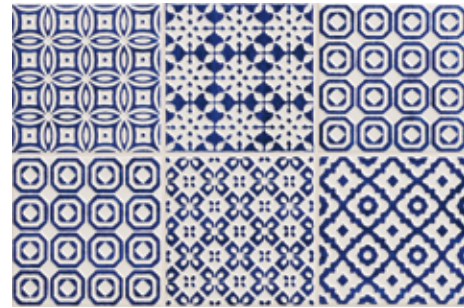

**10x10** **BATIK**  
Rivestimento / Wall Tiles

BATIK  
10x10

POSA / LAYING:

FOTO / PICTURE:

Batik tortora 10x10  
Batik gesso 10x10

**BATIK**  
10x10

POSA / LAYING:

FOTO / PICTURE:

Batik peltro 10x10  
Batik gesso 10x10  
Nevis grey 15x90

BATIK  
10x10

POSA / LAYING:

FOTO / PICTURE:

Batik tortora 10x10  
Batik peltro 10x10  
Batik bosco 10x10  
Batik ciliegia 10x10

# BATIK

rivestimento / wall tiles  
monocottura Bllb

10x10

8223 / COBALTO 10X10

8224 / CILIEGIA 10X10

8211 / BOSCO 10X10

8209 / TORTORA 10X10

8210 / PELTRO 10X10