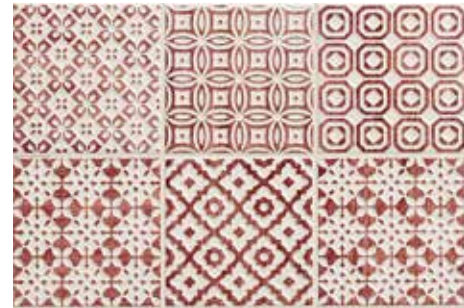

**10x10** **BATIK**  
Rivestimento / Wall Tiles

BATIK  
10x10

POSA / LAYING:

FOTO / PICTURE:

Batik tortora 10x10  
Batik gesso 10x10

**BATIK**  
10x10

POSA / LAYING:

FOTO / PICTURE:

Batik peltro 10x10  
Batik gesso 10x10  
Nevis grey 15x90

BATIK  
10x10

POSA / LAYING:

FOTO / PICTURE:

Batik tortora 10x10  
Batik peltro 10x10  
Batik bosco 10x10  
Batik ciliegia 10x10

# BATIK

rivestimento / wall tiles  
monocottura Bllb

10x10

8223 / COBALTO 10X10

8224 / CILIEGIA 10X10

8211 / BOSCO 10X10

8209 / TORTORA 10X10

8210 / PELTRO 10X10