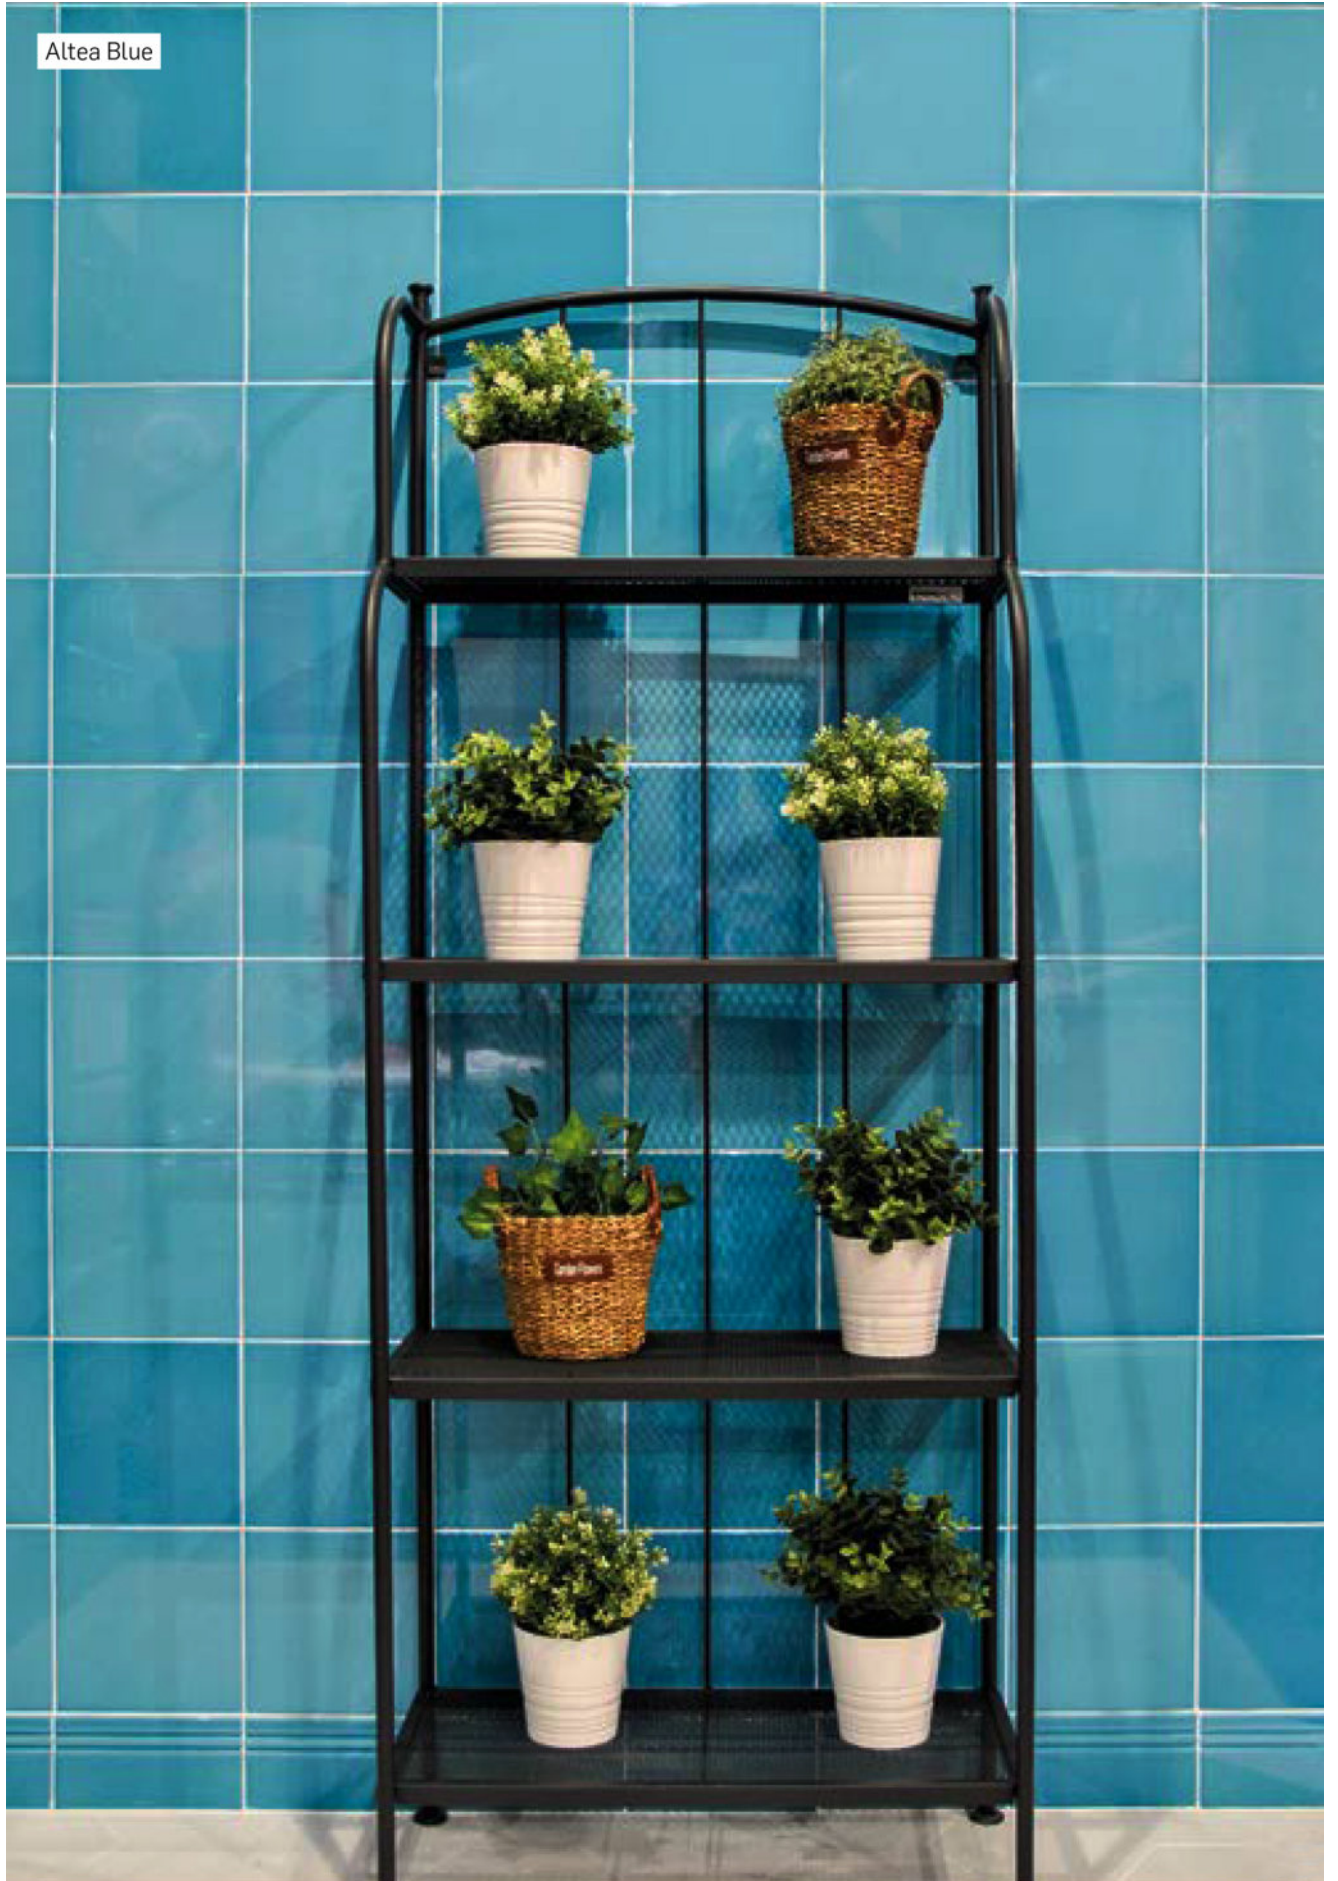

### FRAME CORNERS

ADRI 5075

Altea Blue