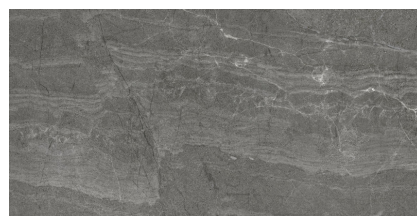

GREYSTONE

60X120 — 23,62"X47,24"

Porcelánico
Porcelain

Polivalente
Versatile

Mate
Matt

Muy Dest. (v4)
Shade Variation: High

No Repetitivo
No Repetitive

Antihielo
Frost proof

Rectificado
Rectified

GREYSTONE SAND
P6012SP

GREYSTONE NOCE
P6012SP

GREYSTONE DARK
P6012SP

Fecha: 24/11/2020

BALDOCER