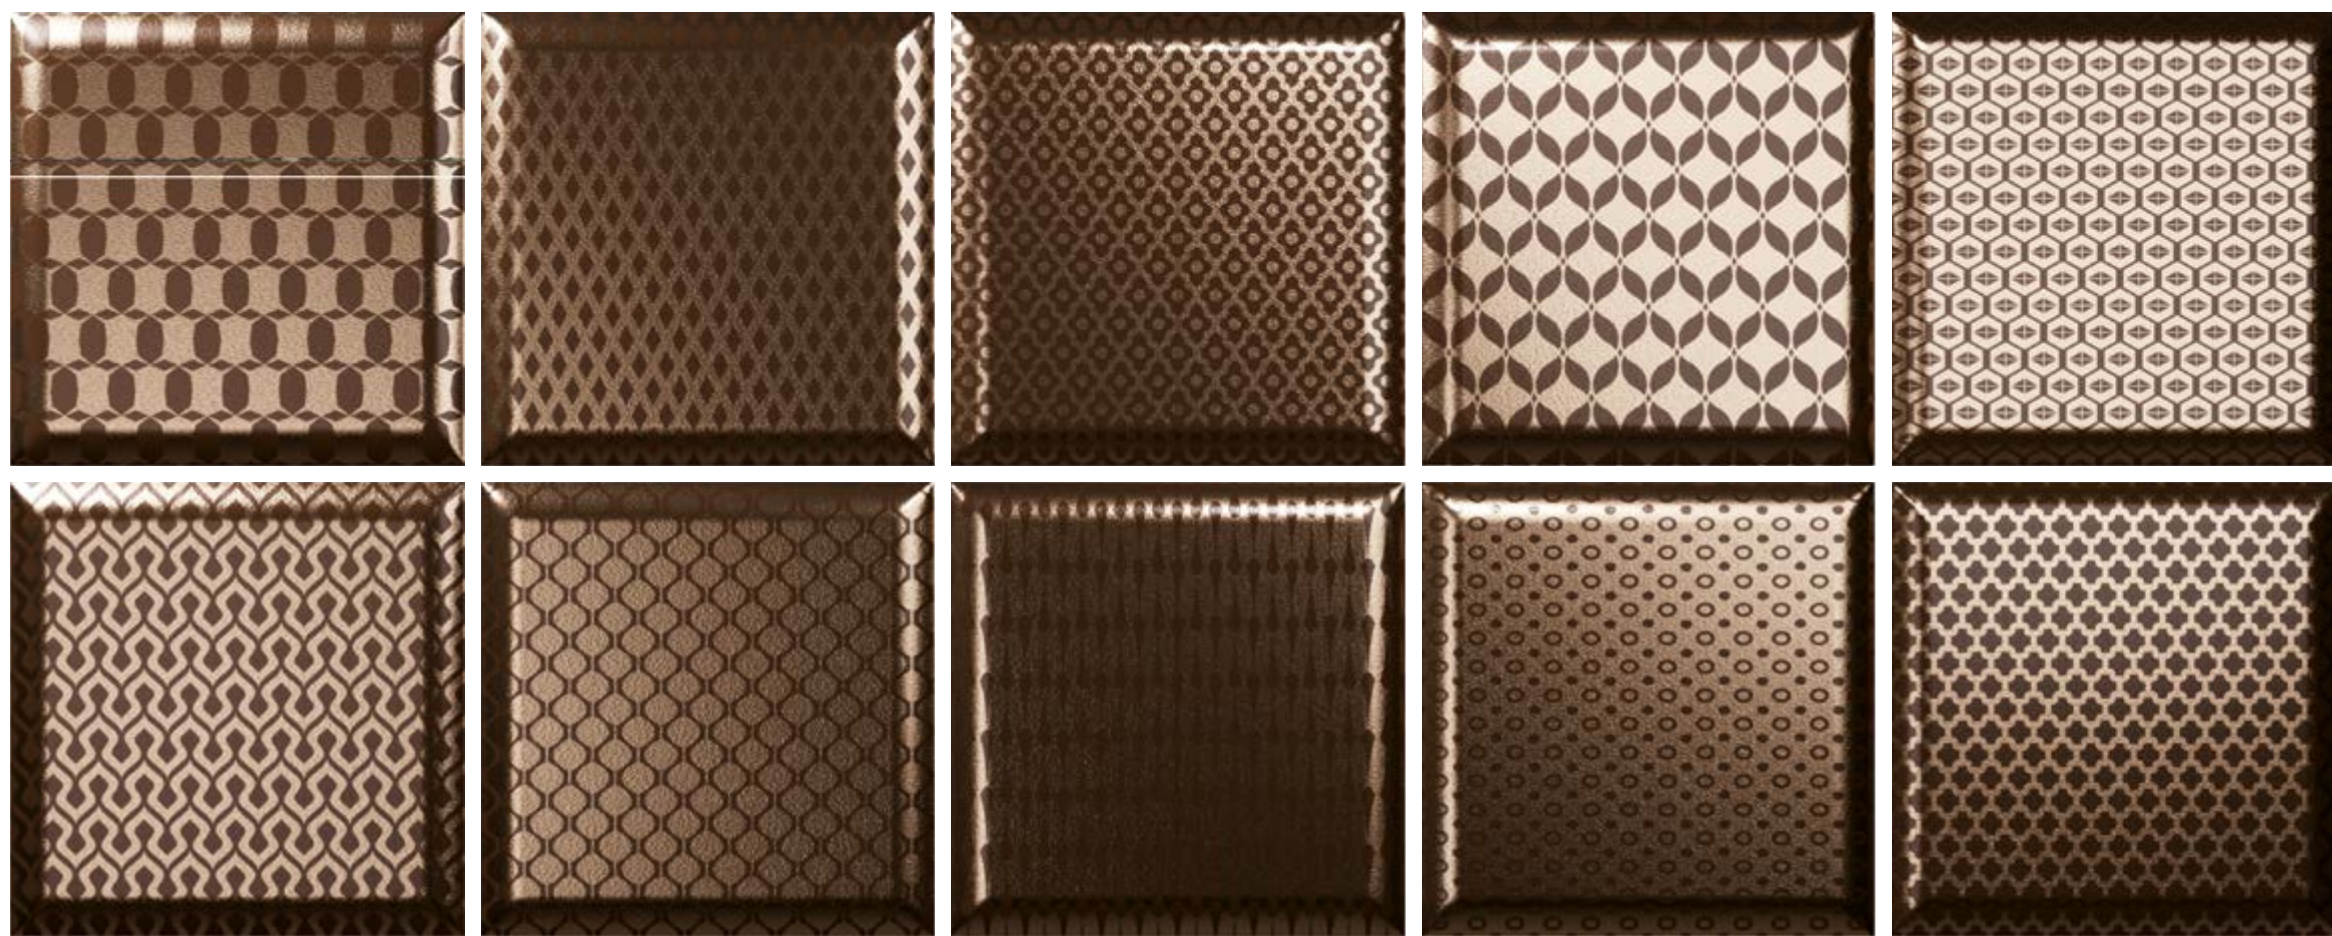

## B|small

THE LITTLE SURFACES

Diva Bronze  
15 x 15 cm.      WB153DB

Diva Metallic  
15 x 15 cm.      WB153DM

Novel Diva Bronze  
15 x 15 cm.      WB153DB

Novel Diva Metallic  
15 x 15 cm.      WB153DM

Formato / Size	Pz/Box	M <sup>2</sup> /Box	Kg/Box	Box/Pa	M <sup>2</sup> /Pa	Kg/Pa
15 x 15	28	0,63	10,00	80	50,40	800