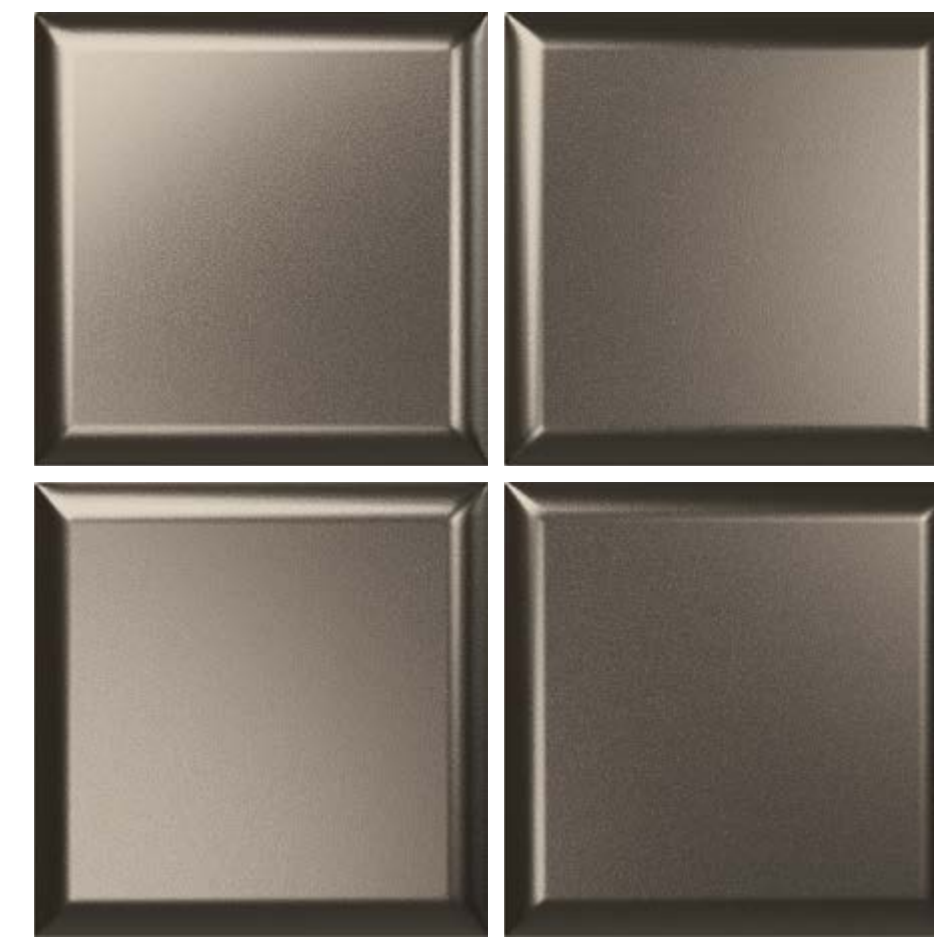

Diva Metallic
15 x 15 cm.   WB153DM