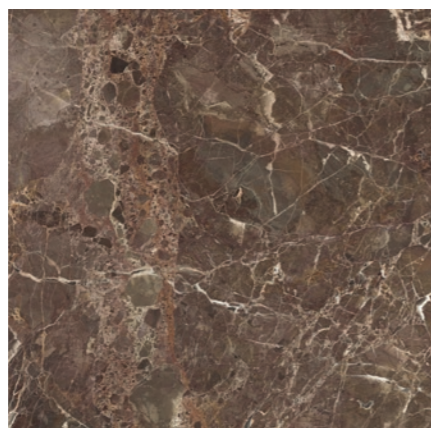

# Venecia 45x45 cm 17.7"x17.7"

PASTA ROJA  
RED BODY

Veneto Decor · 45x45 cm [17.7"x17.7"] B11

Venatto · 45x45 cm [17.7"x17.7"] B08

Venecia Light · 45x45 cm [17.7"x17.7"] B08

Venecia Dark · 45x45 cm [17.7"x17.7"] B08