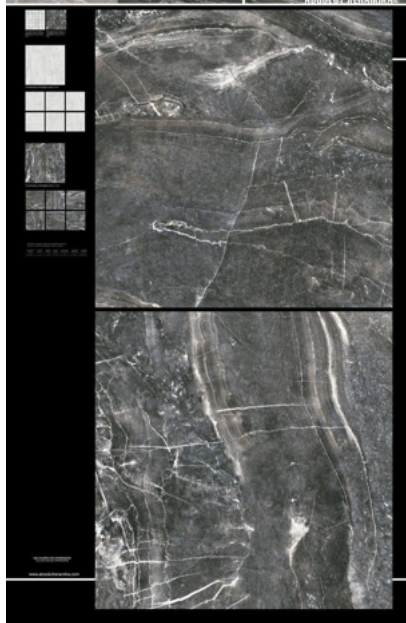

Border/Listelo/Molding

TENERIFE BLACK MALLA 5 30x30
P18

TENERIFE PEARL MALLA 5 30x30
P18

Merchandising

PT TENERIFE PEARL 75x75(100.5x192.5)

PT TENERIFE BLACK 75x75(100.5x192.5)