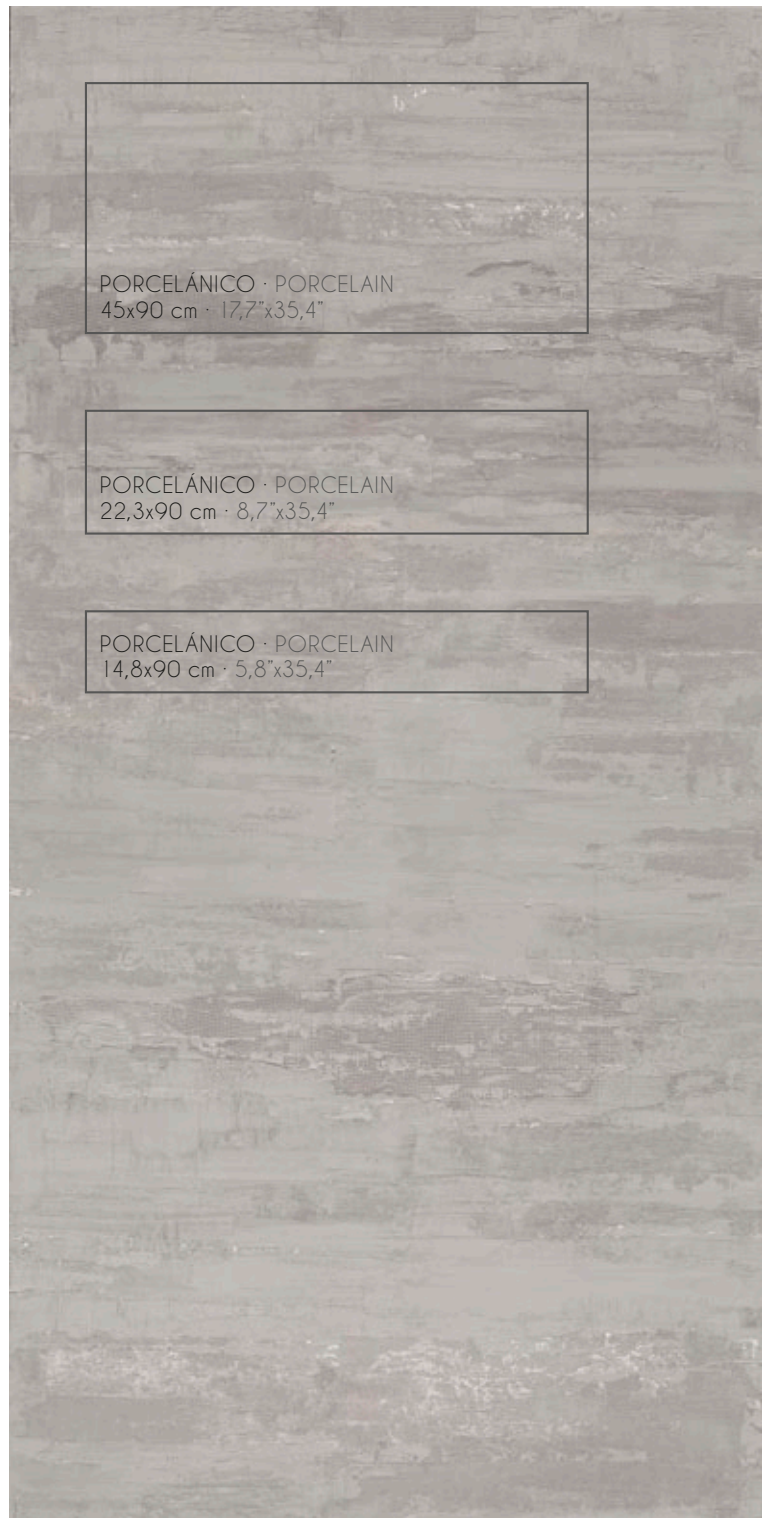

TEXSTYLE collection

PORCELÁNICO · PORCELAIN
45x90 cm · 17,7"x35,4"

PORCELÁNICO · PORCELAIN
22,3x90 cm · 8,7"x35,4"

PORCELÁNICO · PORCELAIN
14,8x90 cm · 5,8"x35,4"

Lienzo: 135x270 cm
Graphic chart: 53,1"x106,2"

Texstyle 90 grey, Texstyle 14,8 ivory/grey.

TEXSTYLE collection

NATURAL ELEMENTS
Cemento / Concrete

Texstyle 90 ivory, Texstyle 22,3 brown, Texstyle 14,8 ivory/brown.

AZTECA

Ivory

Grey

Ash

Beige

Brown

FORMATOS:
SIZE OPTIONS:

TEXSTYLE collection

SERIE COLLECTION	FORMATO (cm) SIZE (inches)	IVORY		GREY		ASH		BEIGE		BROWN	
		PRECIO PRICE	ICONOS ICONS	PRECIO PRICE	ICONOS ICONS	PRECIO PRICE	ICONOS ICONS	PRECIO PRICE	ICONOS ICONS	PRECIO PRICE	ICONOS ICONS
TEXSTYLE 90	45x90 cm · 17,7"x35,4"	B75	E	B75	E	B75	E	B75	E	B75	E
TEXSTYLE 22,3	22,3x90 cm · 8,7"x35,4"	B79	E	B79	E	B79	E	B79	E	B79	E
TEXSTYLE 14,8	14,8x90 cm · 5,8"x35,4"	B80	E	B80	E	B80	E	B80	E	B80	E
RODAPIÉ R TEXSTYLE 90	8,8x90 cm · 3,5"x35,4"	P76	-	P76	-	P76	-	P76	-	P76	-
PELDAÑO GS TEXSTYLE 90	33x90 cm · 13"x35,4"	P77	-	P77	-	P77	-	P77	-	P77	-
PELDAÑO GDD/GDI TEXSTYLE 90	33x90 cm · 13"x35,4"	P78	-	P78	-	P78	-	P78	-	P78	-