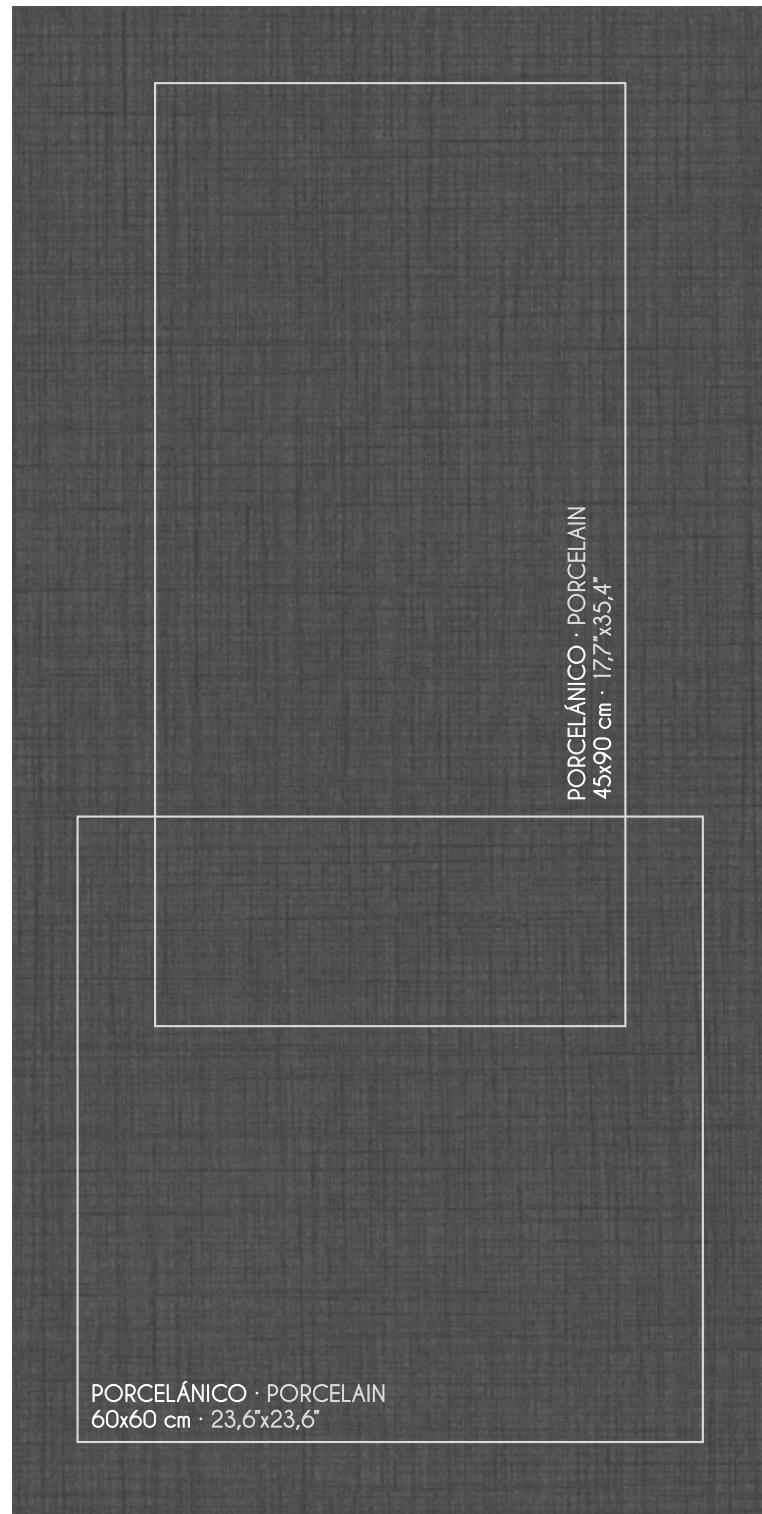

ELEKTRA collection

Superwhite

Graphite

Black

PORCELÁNICO · PORCELAIN
45x90 cm · 17,7"x35,4"

PORCELÁNICO · PORCELAIN
60x60 cm · 23,6"x23,6"

Lienzo: 72x144 cm
Graphic chart: 28,3"x56,7"

Elektra Lux 90 black, Elektra Lux 22,3 superwhite/black.

Mosaico Elektra Lux T5 black · 30x30 cm

Mosaico Elektra Lux T5 mix · 30x30 cm

Superwhite

Graphite

Black

FORMATOS: SIZE OPTIONS:

RODAPIÉ · SKIRTING
PORCELÁNICO · PORCELAIN
8,8x90 cm · 3,5"x35,4"

RODAPIÉ · SKIRTING
PORCELÁNICO · PORCELAIN
8,3x60 cm · 3,3"x23,6"