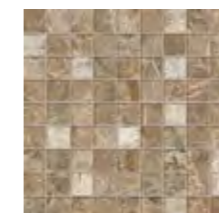

Victory Sand Mosaic
Виктори Сэнд Мозаика
31,5x31,5