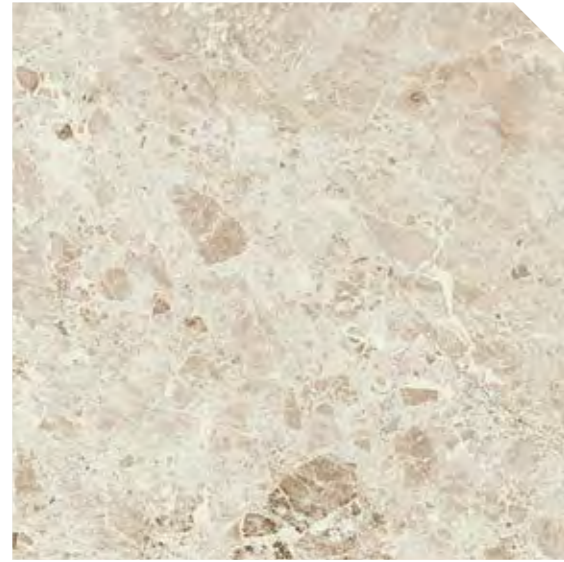

VICTORY | Виктори

Victory White / Виктори Вайт

Глянцевый. Shiny
30,5x56
8,5 mm

Victory White 30,5x56
Виктори Вайт 30,5x56

Victory Taupe / Виктори Таупэ