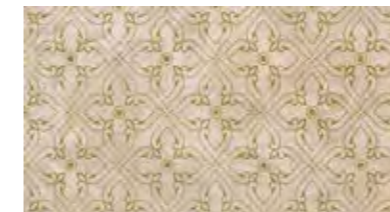

Victory Glitter White 30,5x56
Виктори Глиттер Вайт 30,5x56

** Listello Gold Glitter
Бордюр Голд Глиттер
0,5x56