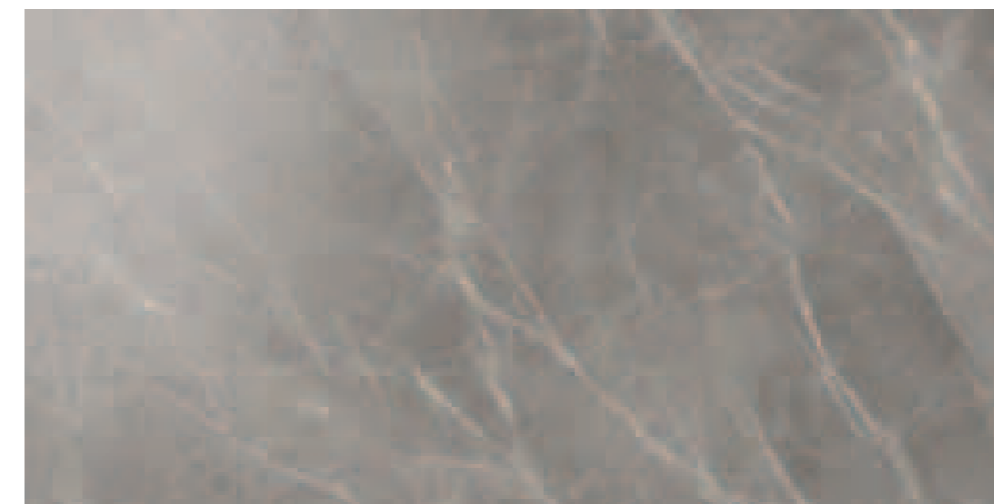

MACCHIA APERTA

Marvel Statuario Select Macchia Aperta Lappato A ♦  
75x150 cm - 29 1/2"x59"

Marvel Statuario Select Macchia Aperta Lappato B ♦  
75x150 cm - 29 1/2"x59"

Marvel Grey Fleury Macchia Aperta Lappato A ♦  
75x150 cm - 29 1/2"x59"