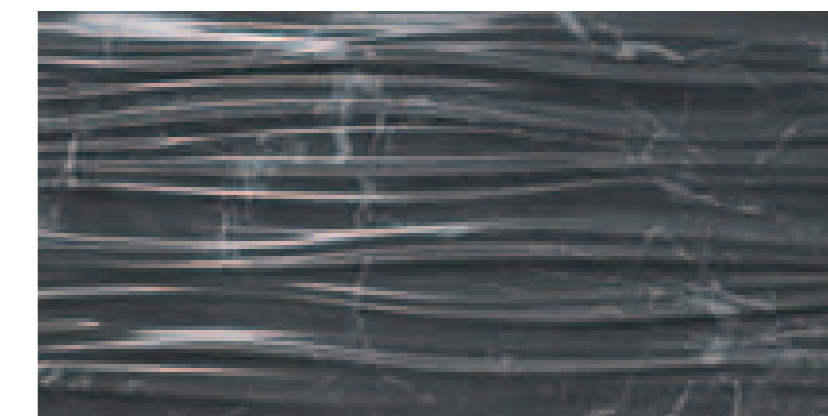

Marvel Noir St.Laurent Ribbon
40x80 cm - 15³/₄"x31¹/₂"