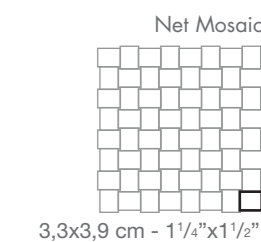

Marvel Grey Fleury Net Mosaic  
30,5x30,5 cm - 12"x12"

Marvel Travertino Silver Net Mosaic  
30,5x30,5 cm - 12"x12"

Matching with both sizes 30,5x91,5 cm and 40x80 cm  
Abbinabili a entrambi i formati 30,5x91,5 cm e 40x80 cm  
Combinables avec les deux formats 30,5x91,5 cm et 40x80 cm  
Kombinierbar mit den beiden Formaten 30,5x91,5 cm und 40x80 cm  
Combinables con ambos formatos 30,5x91,5 cm y 40x80 cm  
Сочетается с обоими форматами: 30,5x91,5 см и 40x80 см