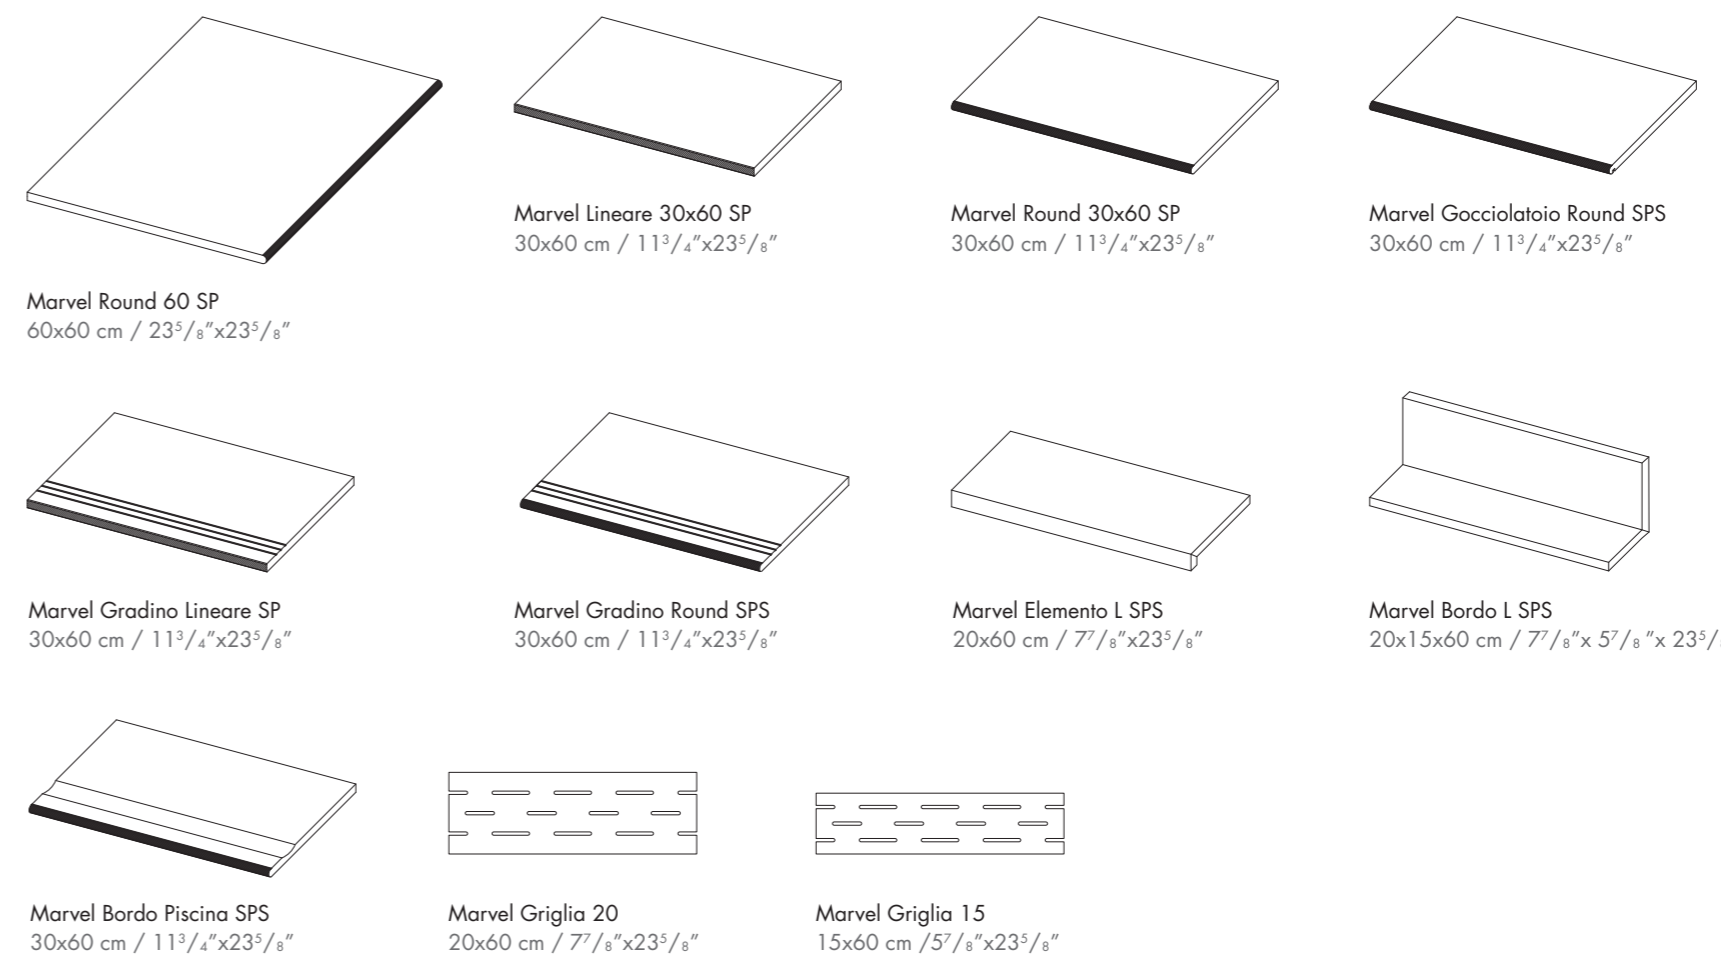

TRIM TILES / PEZZI SPECIALI $\pm$ 20 mm

- Available in all colours / Disponibile in tutti i colori / Disponible dans toutes les couleurs / In allen Farben Verfügbar / Disponibles en todos los colores / Имеются все цвета
- For all LASTRA 20mm trims, right/left angular elements are available / Di tutti i pezzi speciali di LASTRA 20mm sono disponibili gli elementi angolari dx/sx / Parmi les pièces spéciales LASTRA 20mm, les éléments d'angle de droite et de gauche sont disponibles / Alle Formteile von LASTRA 20mm sind mit entsprechenden Eckelementen rechts/links erhältlich / Todas las piezas especiales de LASTRA 20mm disponen de los elementos angulares der./izq. correspondientes. / Для всех специальных элементов LASTRA 20mm имеются в наличии соответствующие правые/левые угловые элементы.