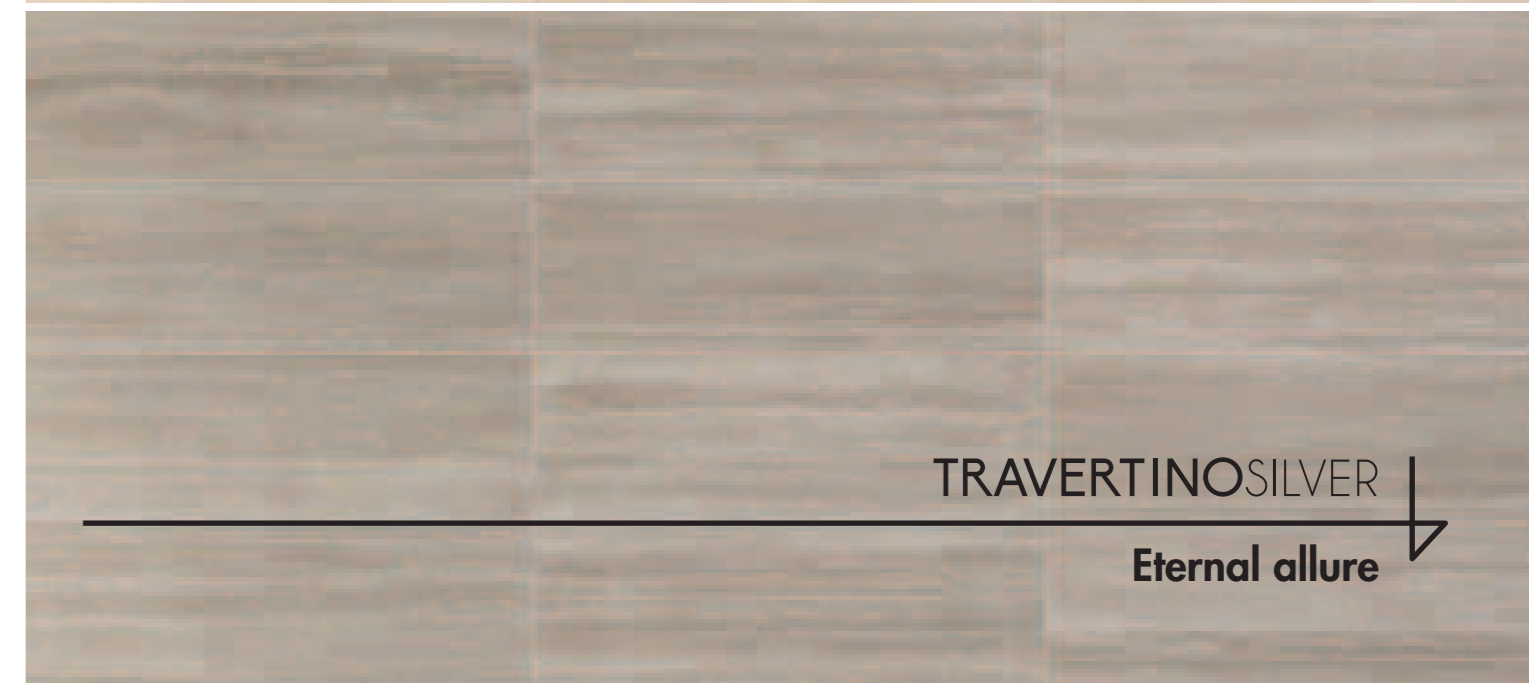

TRAVERTINOSILVER

Eternal allure