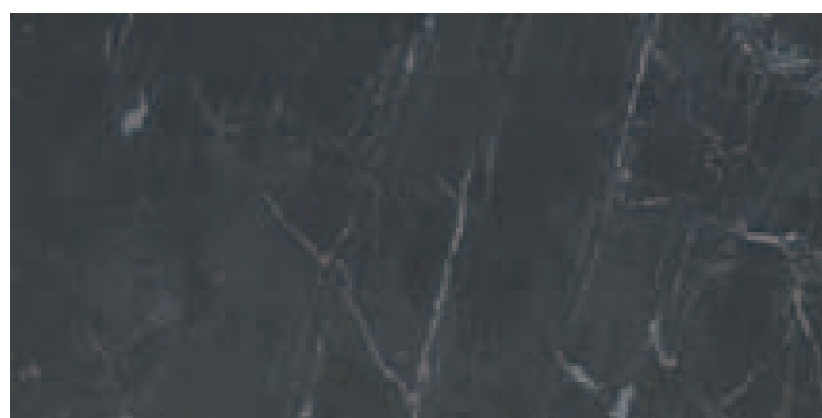

Marvel Noir St.Laurent 80
40x80 cm - 15³/₄"x31¹/₂"