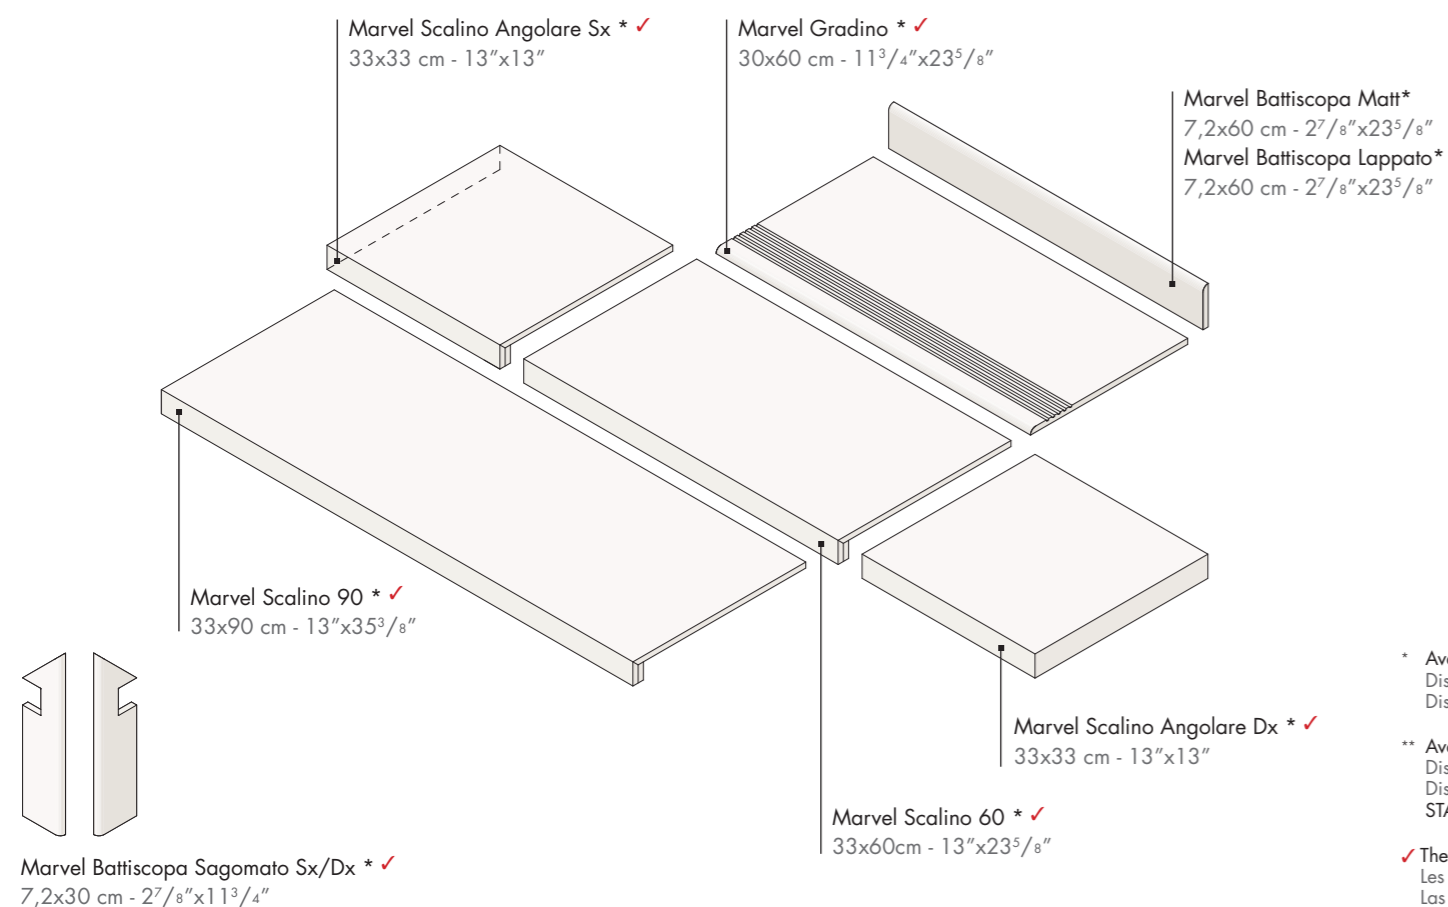

TRIM TILES / PEZZI SPECIALI $\pm$ 10 mm

Indoor trim tiles

Outdoor trim tiles

- Available in all colours / Disponibile in tutti i colori
  Disponible dans toutes les couleurs / In allen Farben Verfügbar
  Disponibles en todos los colores / Имеются все цвета
- ** Available in the following colours / Disponibile nei seguenti colori
  Disponible dans les couleurs suivantes / In folgenden Farben Verfügbar
  Disponibles en los colores / Имеющиеся цвета:
  STATUARIO SELECT, CREMO DELICATO, GREY FLEURY
- ✓ These parts are supplied to order / I pezzi sono disponibili su ordinazione
  Les pièces sont disponibles sur commande / Die Teile sind auf Bestellung lieferbar
  Las piezas se hacen por encargo / Изготавливаются на заказ