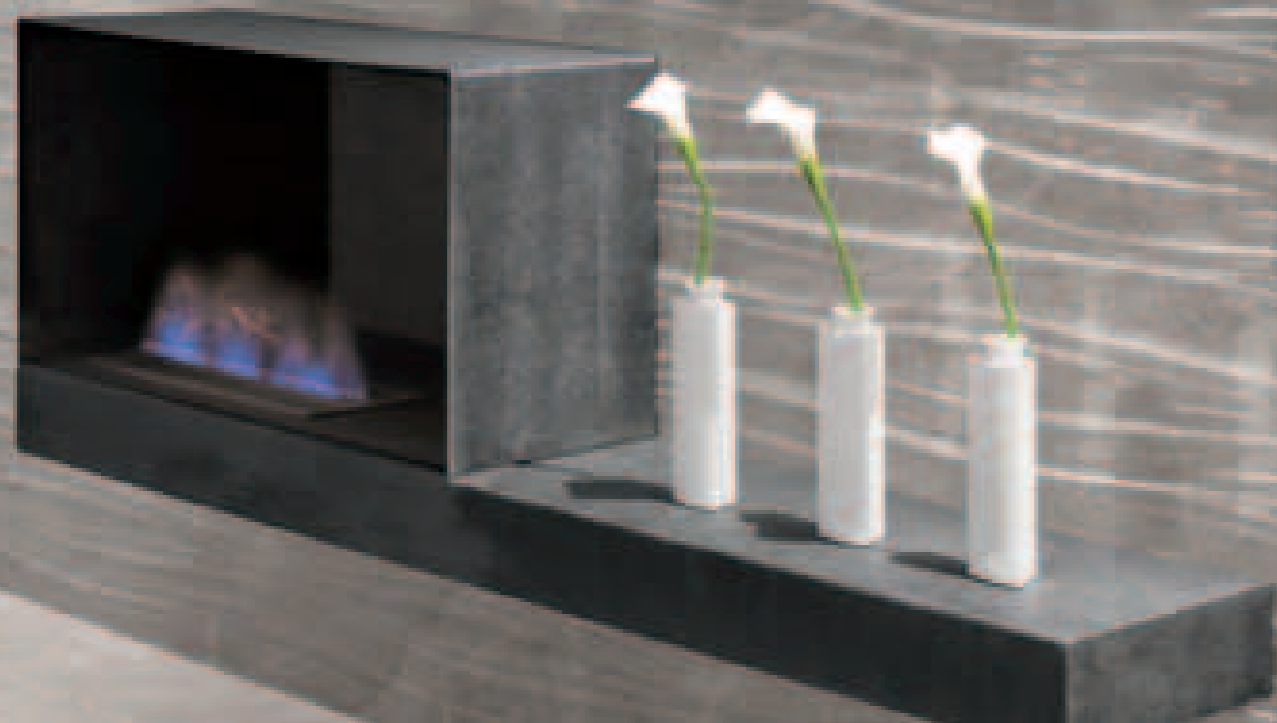

GREY FLEURY RIBBON
WHITE-BODY WALL TILES

atlas concorde

MARVELPRO DESIGN

White body wall tiles

- Grey Fleury 40x80 cm
- Grey Fleury Ribbon 40x80 cm
- Grey Fleury Net Mosaic 30,5x30,5 cm
- Statuario Select Mosaic 30,5x30,5

Porcelain tiles

- Grey Fleury 60x60 cm Matt
- Statuario Select 30x60 cm Strutturato

Trim Tiles

- Statuario Select Spigolo 0,85x30,5 cm
- Grey Fleury Spigolo 0,85x30,5 cm

WELLNESS CENTER

MARVELPRO 3D WALL DESIGN

WHITE-BODY WALL TILES

RIBBON 40x80 cm

Three-dimensional walls sculpted by the soft and sinuous waved effect of a Ribbon.
Pareti tridimensionali scolpite dal morbido e sinuoso effetto ondulato di Ribbon.

Des murs tridimensionnels sculptés par l'effet onduleux, souple et sinueux de Ribbon.
Dreidimensionale Wände, weich und gewunden, mit dem Welleneffekt von Ribbon.
Paredes tridimensionales esculpidas por el suave y sinuoso efecto ondulado de Ribbon.
Трехмерные стены, украшенные мягким волнистым рельефом Ribbon.