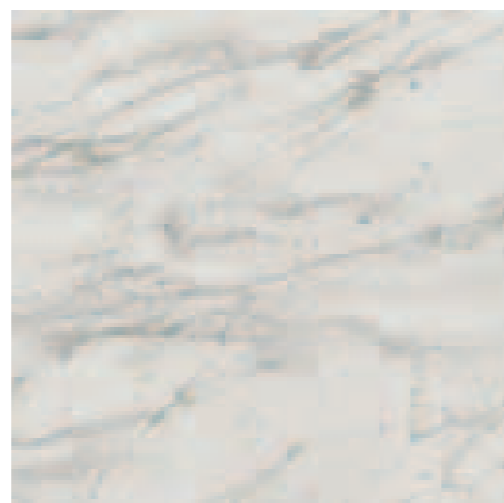

Marvel Statuario Select 75x75 Lappato  
75x75 cm - 29 1/2"x29 1/2"  
74x74 cm - 29 1/8"x29 1/8"

Marvel Crema Delicata 75x150 Lappato  
75x150 cm - 29 1/2"x59"  
74x148 cm - 29 1/8"x58 1/4"

Marvel Crema Delicata 75x75 Lappato  
75x75 cm - 29 1/2"x29 1/2"  
74x74 cm - 29 1/8"x29 1/8"