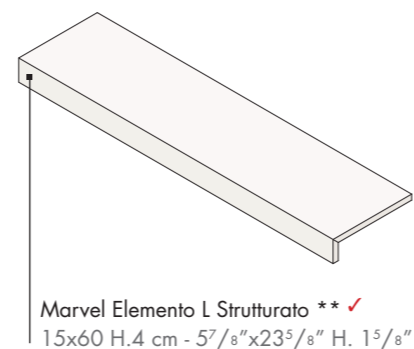

Outdoor trim tiles

- Available in all colours / Disponibile in tutti i colori
  Disponible dans toutes les couleurs / In allen Farben Verfügbar
  Disponibles en todos los colores / Имеются все цвета
- ** Available in the following colours / Disponibile nei seguenti colori
  Disponible dans les couleurs suivantes / In folgenden Farben Verfügbar
  Disponibles en los colores / Имеющиеся цвета:
  STATUARIO SELECT, CREMO DELICATO, GREY FLEURY
- ✓ These parts are supplied to order / I pezzi sono disponibili su ordinazione
  Les pièces sont disponibles sur commande / Die Teile sind auf Bestellung lieferbar
  Las piezas se hacen por encargo / Изготавливаются на заказ