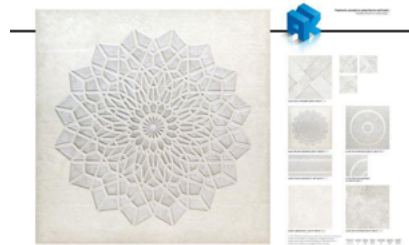

LUZON 59.2X59.2

Created on_04/08/2019

ABSOLUT KERAMIKA

www.absolutkeramika.com

Merchandising

PT LUZÓN 59.2X59.2 (100.5X192.5)

PT LUZON + MAK 60X60 (100.5X192.5)

PT LUZÓN ROSETÓN 59.2X59.2 (100.5X192.5)