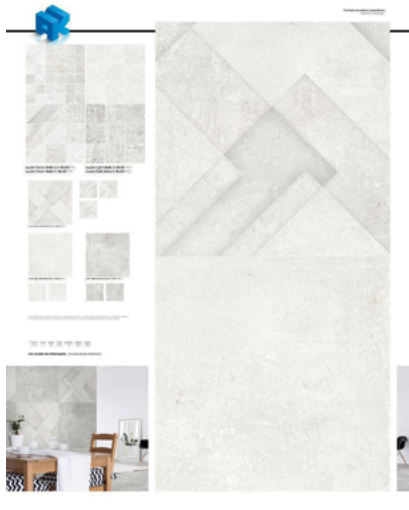

LUZON 59.2X59.2

Created on_04/08/2019

ABSOLUT KERAMIKA

www.absolutkeramika.com

Merchandising

PT LUZÓN 59.2X59.2 (100.5X192.5)

PT LUZON + MAK 60X60 (100.5X192.5)

PT LUZÓN ROSETÓN 59.2X59.2 (100.5X192.5)